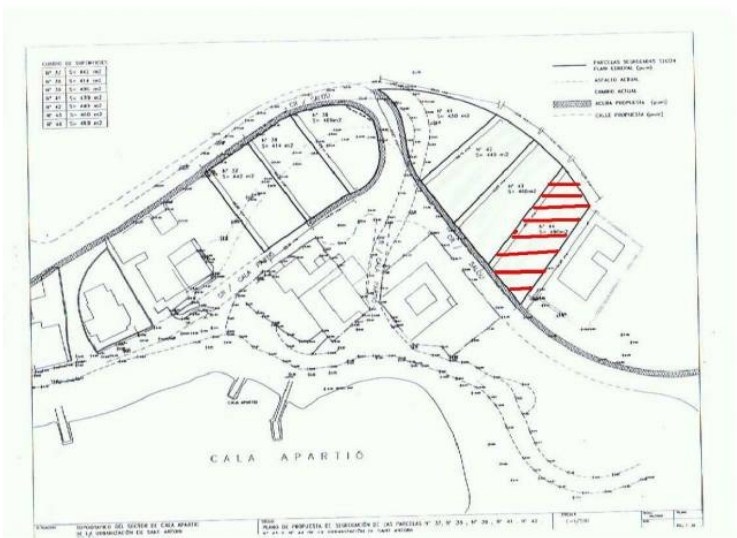

Edificable a Cala Partio

Ref.: 18914

Parcela de 490m² en la prestigioso zona de San Antonio.

Preu: 290.000 €

	Cons.	Emiss.
A		
B		
C		
D		
E		
F		
G		
Exento		X

La informació exposada està proporcionada per tercers a títol informatiu i es suposen correctes.
Les dades estan subjectes a errors, canvis de preu i retirada del mercat sense previ avís.