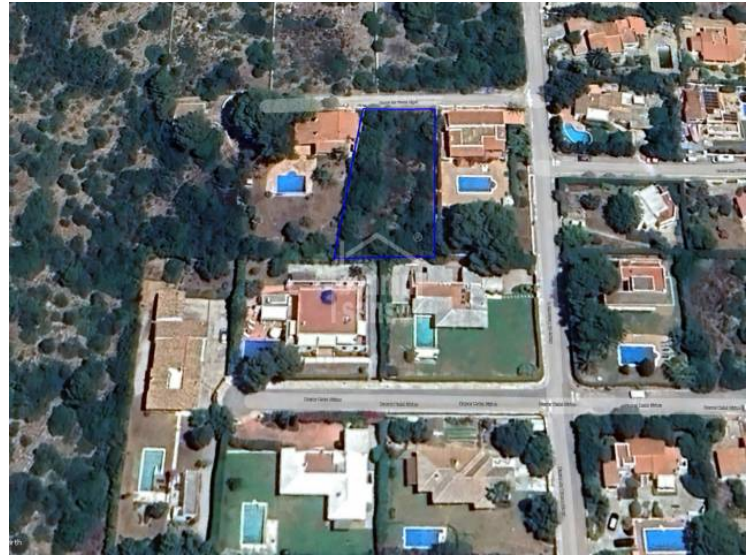

La informació exposada està proporcionada per tercers a títol informatiu i es suposen correctes.
Les dades estan subjectes a errors, canvis de preu i retirada del mercat sense previ avís.