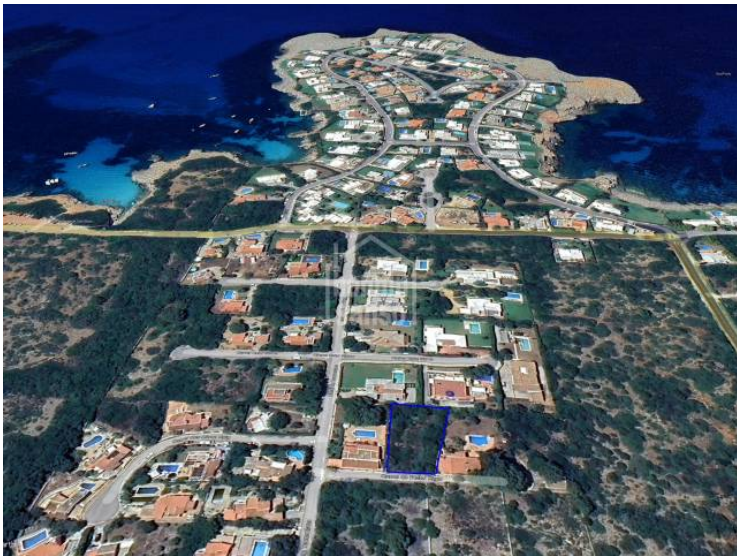

La informació exposada està proporcionada per tercers a títol informatiu i es suposen correctes.
Les dades estan subjectes a errors, canvis de preu i retirada del mercat sense previ avís.