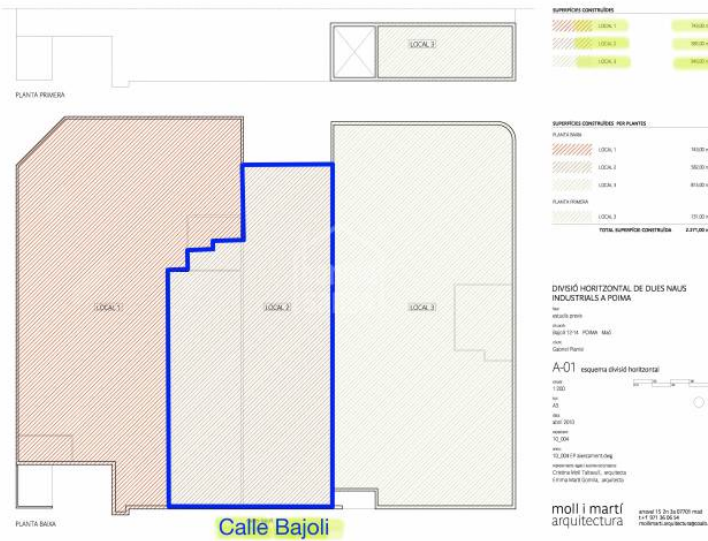

La informació exposada està proporcionada per tercers a títol informatiu i es suposen correctes.
Les dades estan subjectes a errors, canvis de preu i retirada del mercat sense previ avís.