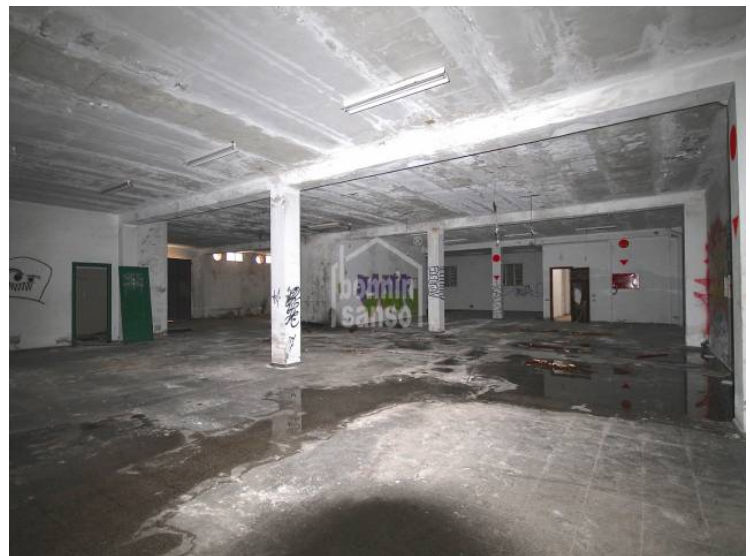

La informació exposada està proporcionada per tercers a títol informatiu i es suposen correctes.
Les dades estan subjectes a errors, canvis de preu i retirada del mercat sense previ avís.