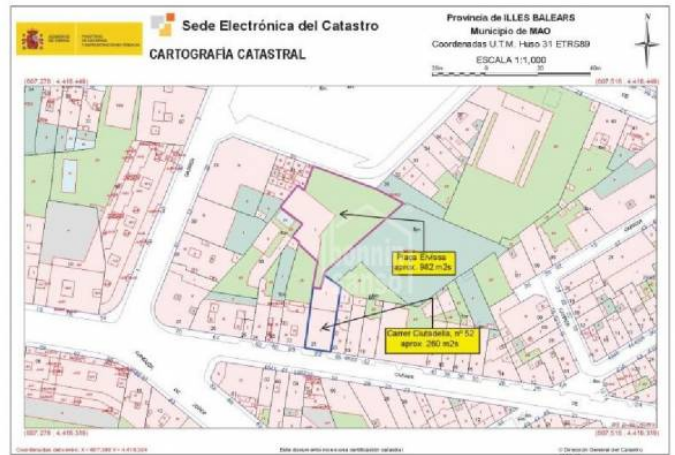

La informació exposada està proporcionada per tercers a títol informatiu i es suposen correctes.
Les dades estan subjectes a errors, canvis de preu i retirada del mercat sense previ avís.