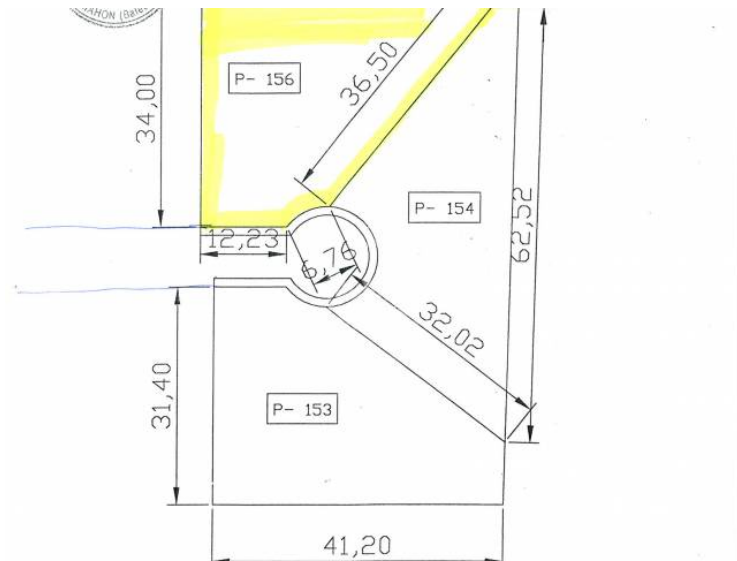

## No Edificable a Cap Den Font

Ref.: 22617

Parcela de 1.000 m<sup>2</sup>, con algunas vistas al mar, actualmente no es edificable

Preu: 130.000 €

	Cons.	Emis.
A		
B		
C		
D		
E		
F		
G		
Exento	X	X

La informació exposada està proporcionada per tercers a títol informatiu i es suposen correctes.  
Les dades estan subjectes a errors, canvis de preu i retirada del mercat sense previ avís.