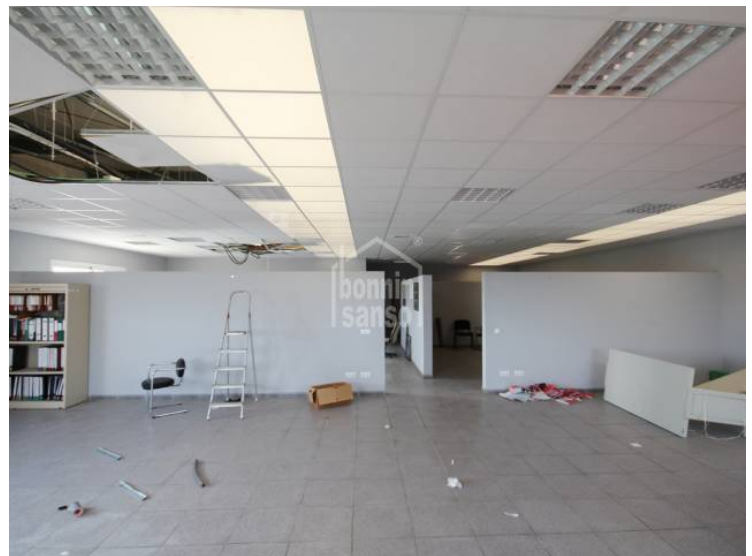

La informació exposada està proporcionada per tercers a títol informatiu i es suposen correctes.
Les dades estan subjectes a errors, canvis de preu i retirada del mercat sense previ avís.