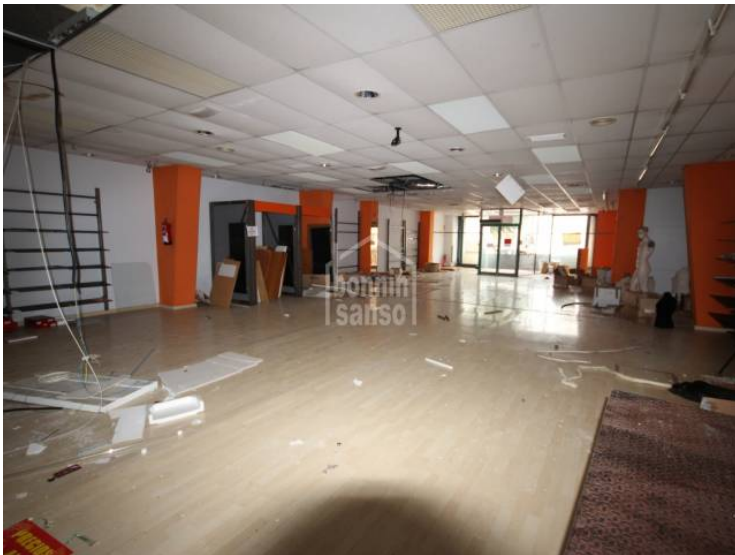

Local a Mahón (Ciutat)

Ref.: 23659

Local comercial, cerca de la explanada, ideal para montar una tienda ya que dispone de un gran escaparate.

Preu: 168.900 €

	Cons.	Emis.
A		
B		
C		
D		
E	104	29
F		
G		

La informació exposada està proporcionada per tercers a títol informatiu i es suposen correctes.
 Les dades estan subjectes a errors, canvis de preu i retirada del mercat sense previ avís.