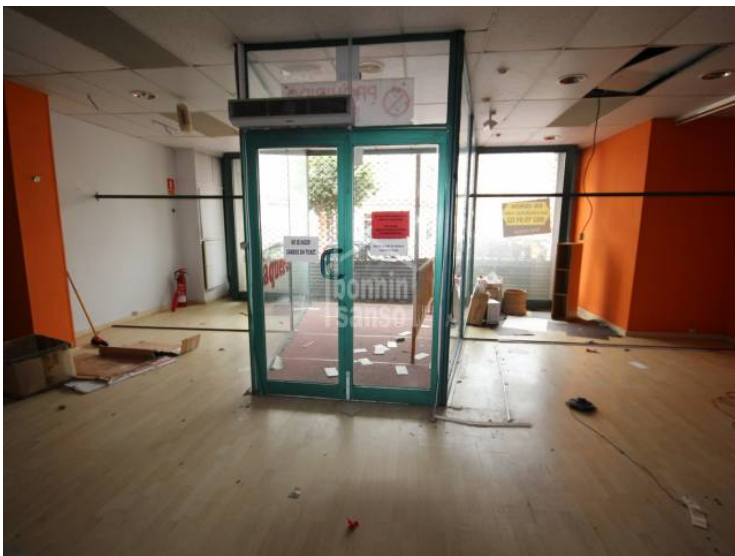

Local a Mahón (Ciutat)

Ref.: 23659

Local comercial, cerca de la explanada, ideal para montar una tienda ya que dispone de un gran escaparate.

Preu: 168.900 €

	Cons.	Emis.
A		
B		
C		
D		
E	104	29
F		
G		

La informació exposada està proporcionada per tercers a títol informatiu i es suposen correctes.
 Les dades estan subjectes a errors, canvis de preu i retirada del mercat sense previ avís.