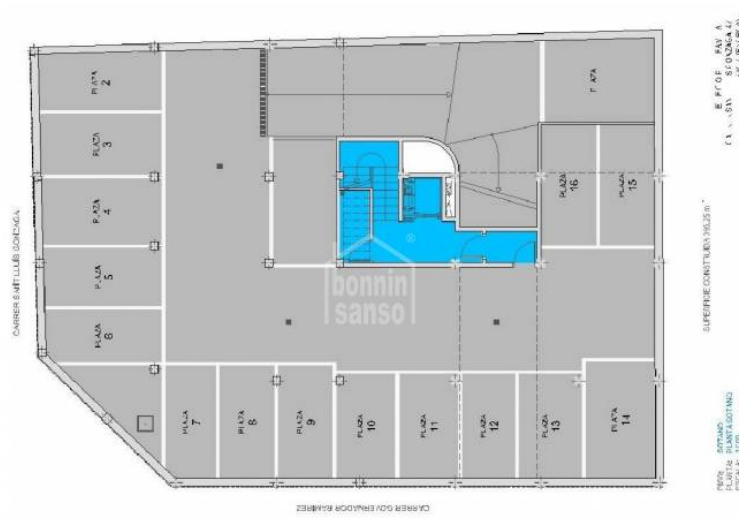

La informació exposada està proporcionada per tercers a títol informatiu i es suposen correctes.
Les dades estan subjectes a errors, canvis de preu i retirada del mercat sense previ avís.