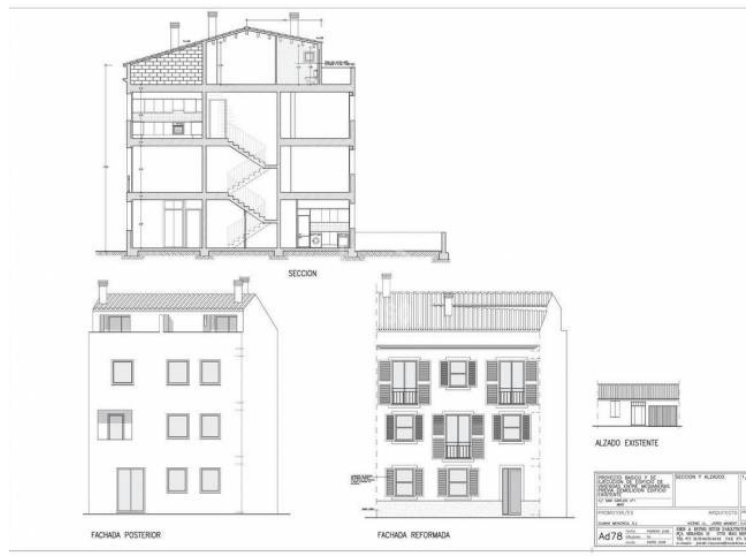

La informació exposada està proporcionada per tercers a títol informatiu i es suposen correctes.
Les dades estan subjectes a errors, canvis de preu i retirada del mercat sense previ avís.