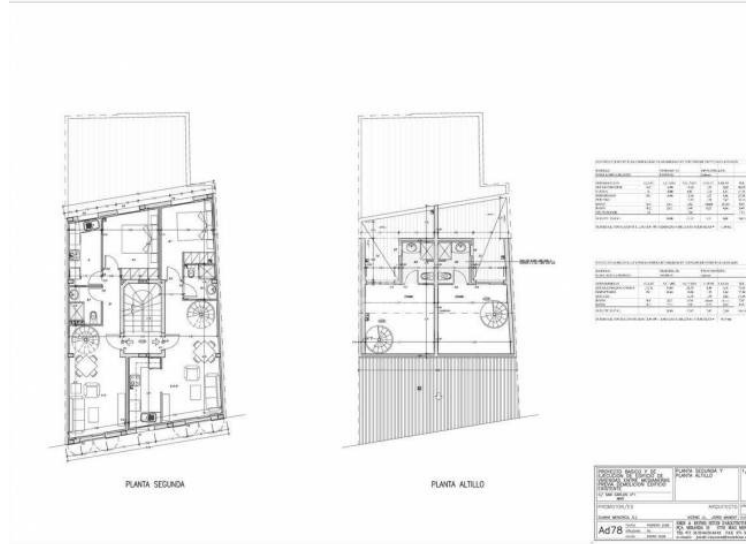

La informació exposada està proporcionada per tercers a títol informatiu i es suposen correctes.
Les dades estan subjectes a errors, canvis de preu i retirada del mercat sense previ avís.