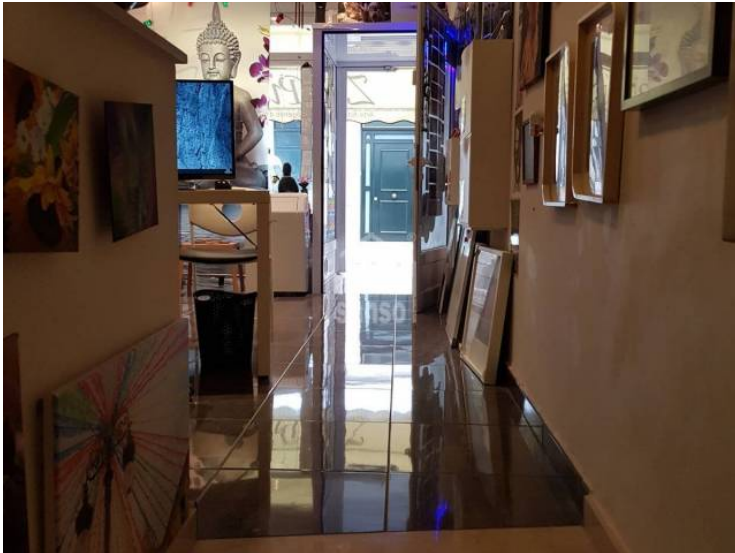

La informació exposada està proporcionada per tercers a títol informatiu i es suposen correctes.
Les dades estan subjectes a errors, canvis de preu i retirada del mercat sense previ avís.