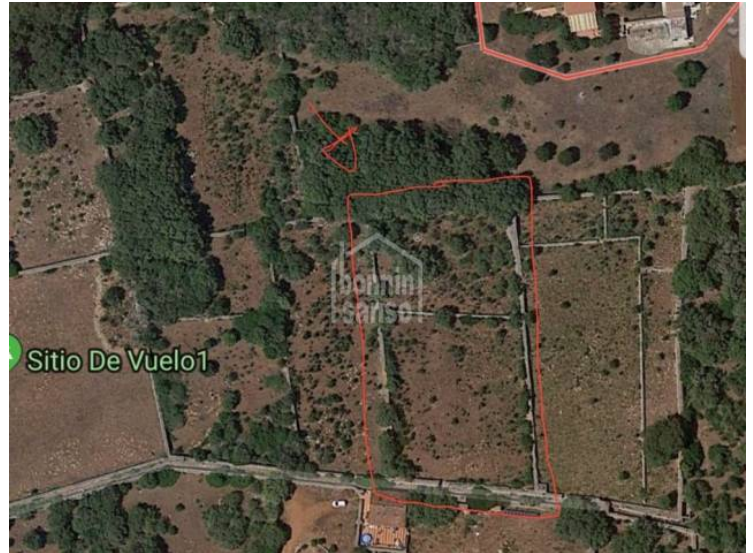

No Edificable/Rústic/Agrícola a Llumesanes

Ref.: 27582

Terreno rustico en Llumesanes de unos 3400m², ideal para tener animales.

Preu: 35.000 €

	Cons.	Emis.
A		
B		
C		
D		
E		
F		
G		
Exento	X	X

La informació exposada està proporcionada per tercers a títol informatiu i es suposen correctes.
Les dades estan subjectes a errors, canvis de preu i retirada del mercat sense previ avís.