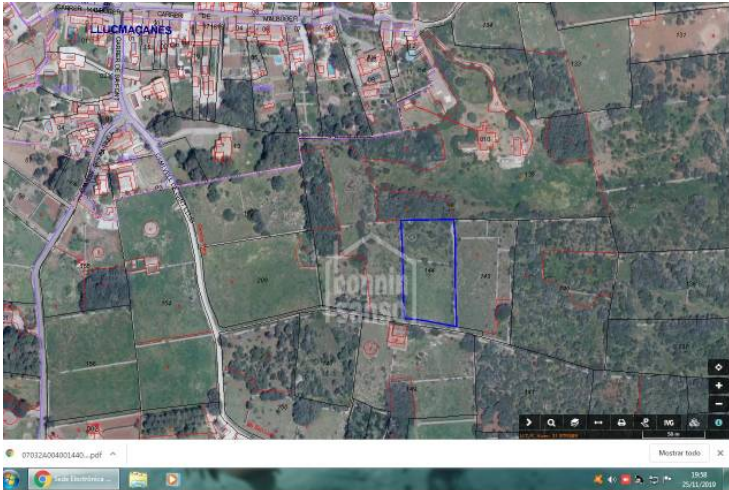

No Edificable/Rústic/Agrícola a Llumesanes

Ref.: 27582

Terreno rustico en Llumesanes de unos 3400m², ideal para tener animales.

Preu: 35.000 €

	Cons.	Emis.
A		
B		
C		
D		
E		
F		
G		
Exento	X	X

La informació exposada està proporcionada per tercers a títol informatiu i es suposen correctes.
Les dades estan subjectes a errors, canvis de preu i retirada del mercat sense previ avís.