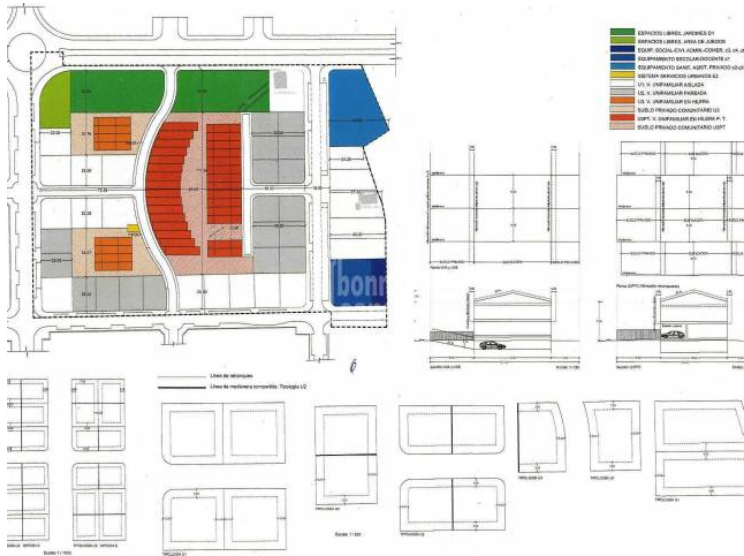

La informació exposada està proporcionada per tercers a títol informatiu i es suposen correctes.
Les dades estan subjectes a errors, canvis de preu i retirada del mercat sense previ avís.