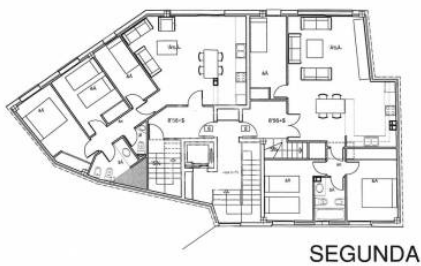

La informació exposada està proporcionada per tercers a títol informatiu i es suposen correctes.
Les dades estan subjectes a errors, canvis de preu i retirada del mercat sense previ avís.