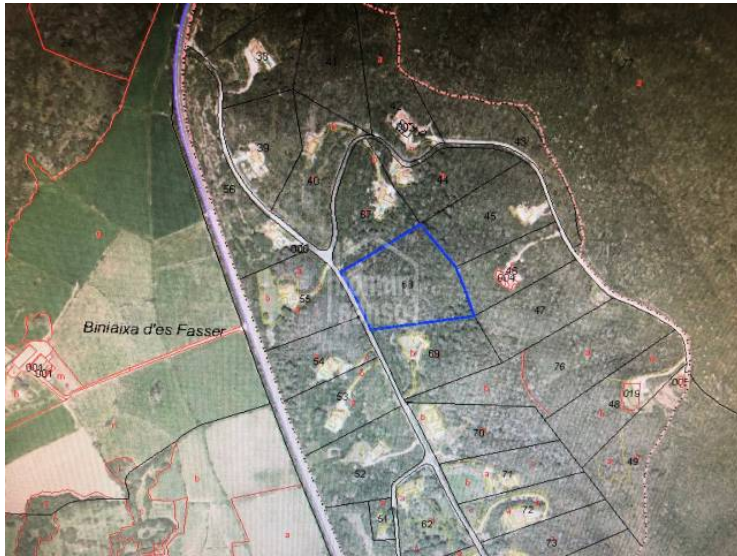

La informació exposada està proporcionada per tercers a títol informatiu i es suposen correctes.
Les dades estan subjectes a errors, canvis de preu i retirada del mercat sense previ avís.