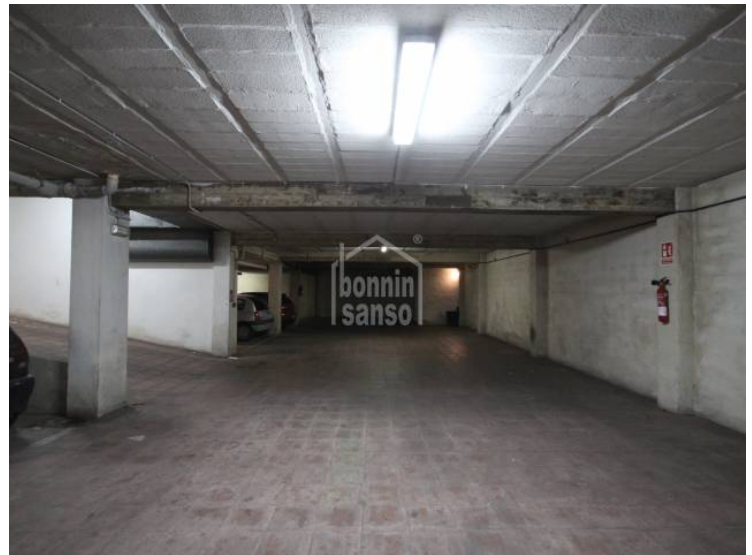

La informació exposada està proporcionada per tercers a títol informatiu i es suposen correctes.
Les dades estan subjectes a errors, canvis de preu i retirada del mercat sense previ avís.