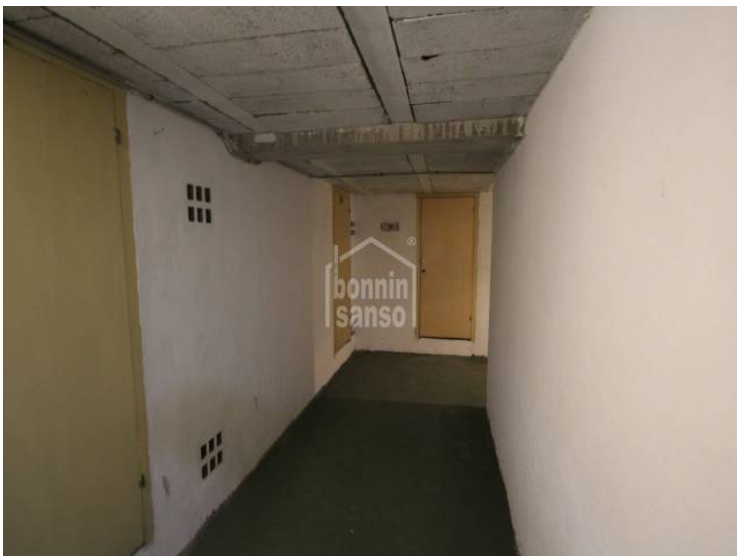

La informació exposada està proporcionada per tercers a títol informatiu i es suposen correctes.
Les dades estan subjectes a errors, canvis de preu i retirada del mercat sense previ avís.