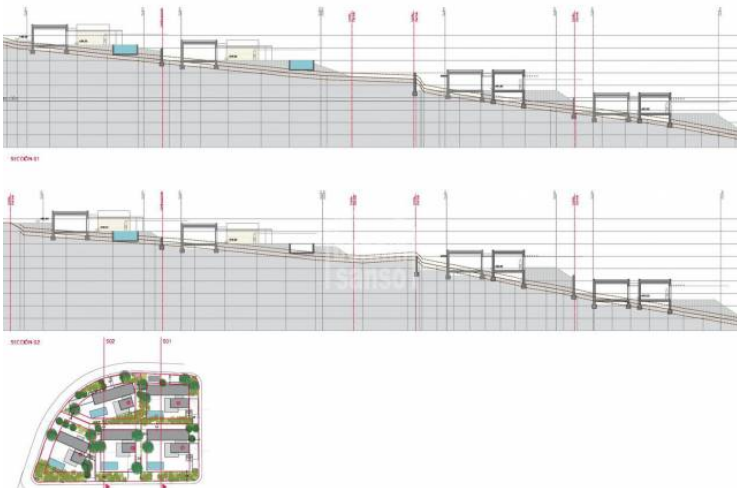

La informació exposada està proporcionada per tercers a títol informatiu i es suposen correctes.
Les dades estan subjectes a errors, canvis de preu i retirada del mercat sense previ avís.