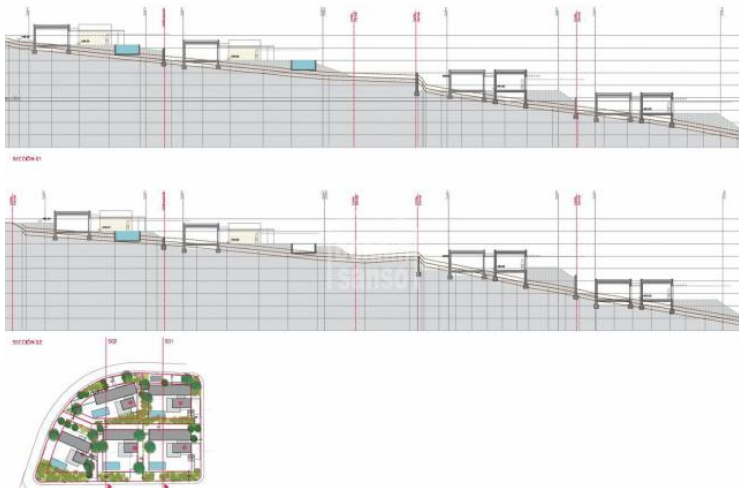

PRÓXIMO A PROPIEDAD

La informació exposada està proporcionada per tercers a títol informatiu i es suposen correctes. Les dades estan subjectes a errors, canvis de preu i retirada del mercat sense previ avís.