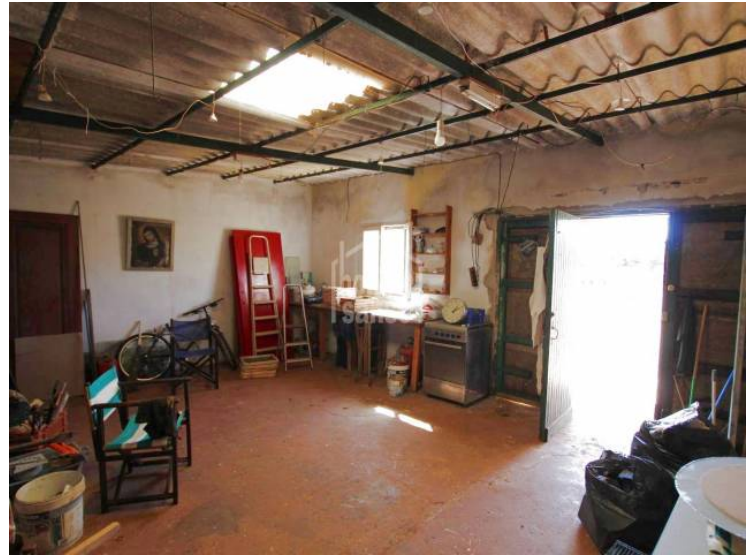

La informació exposada està proporcionada per tercers a títol informatiu i es suposen correctes.
Les dades estan subjectes a errors, canvis de preu i retirada del mercat sense previ avís.