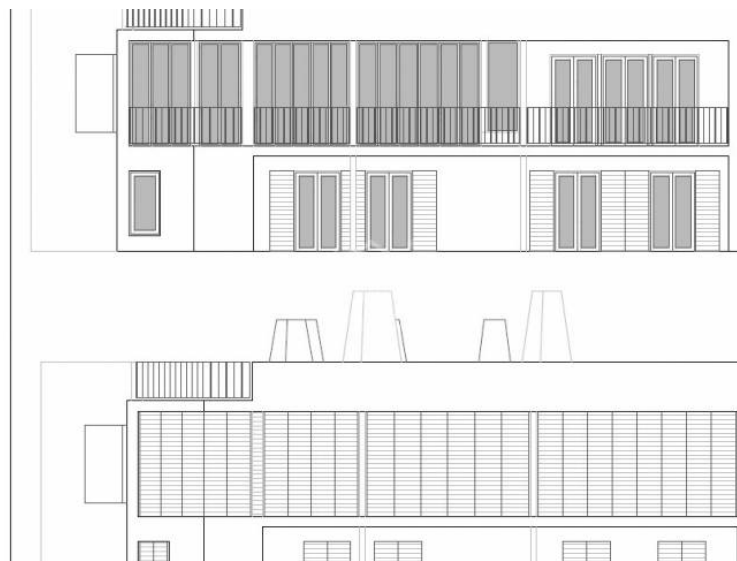

La informació exposada està proporcionada per tercers a títol informatiu i es suposen correctes.
Les dades estan subjectes a errors, canvis de preu i retirada del mercat sense previ avís.