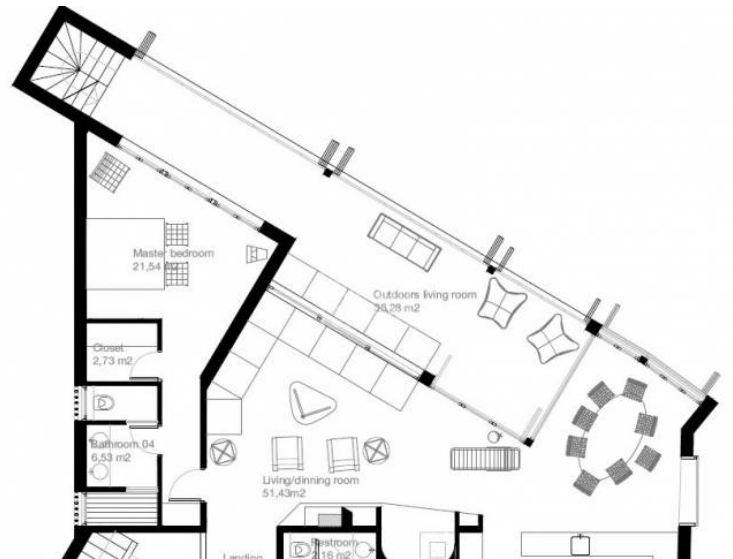

La informació exposada està proporcionada per tercers a títol informatiu i es suposen correctes.
Les dades estan subjectes a errors, canvis de preu i retirada del mercat sense previ avís.