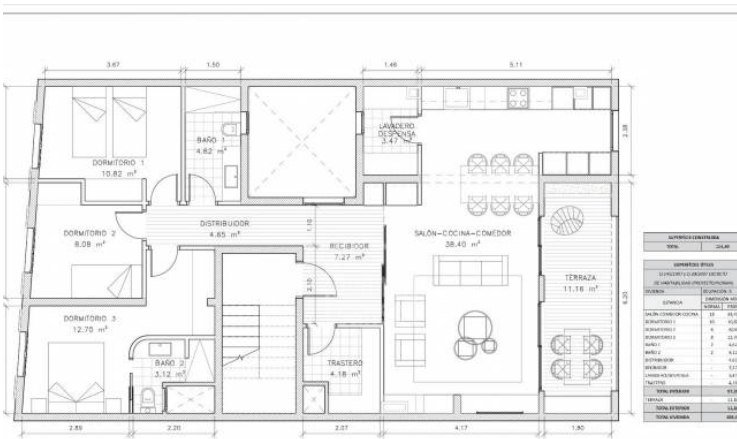

bonnin sanso
AGENCIA INMOBILIARIA DESDE 1988
ESTATE AGENTS | AGENCE IMMOBILIÈRE
AGENZIA IMMOBILIARE | IMMOBILIENAGENTUR

Disponemos de más fotografías de la propiedad. Contáctenos para más información.

We have more photographs of this property. Please contact us for more information.

Nous avons plus de photos de cette propriété. Contactez nous pour plus d'informations.

NUESTRAS OFICINAS:

- **MAJÓN**
  Carrer Nou, 14-16
  (+34) 971 35 04 05
- **CIUTADELLA**
  Aida, Compadre, 72
  (+34) 971 48 22 00
- **MERCADAL**
  Aida, Via Ronda, 9
  (+34) 971 154 168
- **SANT LLUÍS**
  Aida, De Sa Pau, 65
  (+34) 971 150 083
- **CALA MILLOR**
  Aida, San Bon Temps, 4
  (+34) 971 587 597

La informació exposada està proporcionada per tercers a títol informatiu i es suposen correctes. Les dades estan subjectes a errors, canvis de preu i retirada del mercat sense previ avís.