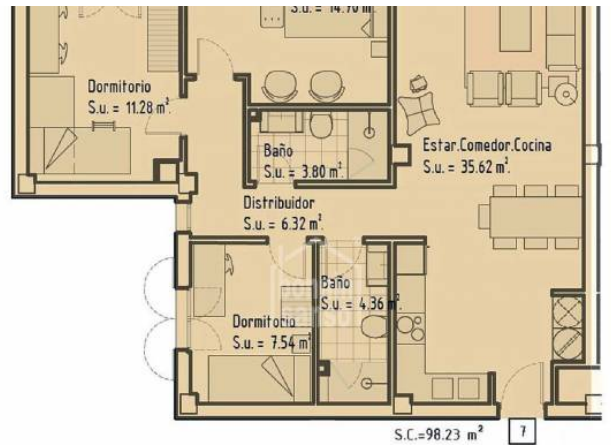

La informació exposada està proporcionada per tercers a títol informatiu i es suposen correctes.
Les dades estan subjectes a errors, canvis de preu i retirada del mercat sense previ avís.