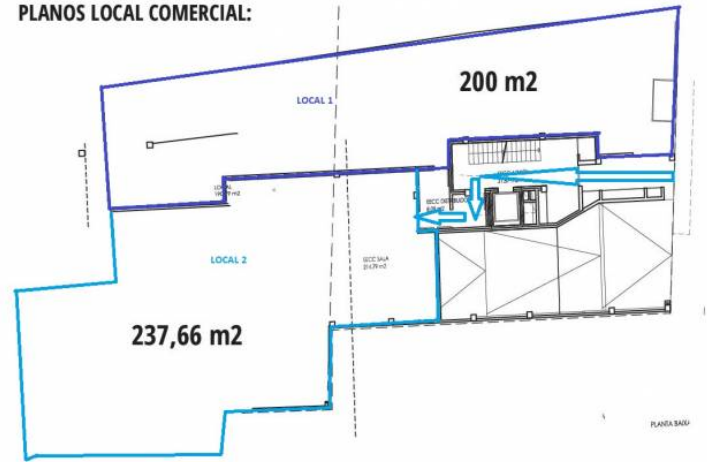

Local al centre de Ciutadella, Menorca

Ref.: 35479

De la promoció d'habitatges més cèntrica, situada al costat de l'accés principal a el nucli antic de la ciutat. L'edifici de tan sols deu veïns, disposa d'ascensor fins a la planta àtic. Primeres plantes posteriors i àtics amb àmplies terrasses. S'ofereixen habitatges de dos dormitoris des de 178.200 € Plaça de pàrquing i traster opcional. Fantàstics locals comercials amb un total de més de 400m² en planta baixa. Disposa a més de places de pàrquing per a motos i velos. Local de gairebé 240m², més una terrassa d'uns 25m² en planta primera, a l'avinguda principal d'entrada a l'antiga capital de l'illa. Situat a la planta baixa d'un edifici de recent construcció. En una immillorable posició, a l'inici de el centre neuràlgic de la ciutat de ponent. Ideal des de com a magatzem logístic fins com a inversió per el lloguer d'espais professionals. Subjecte a el compliment de la normativa d'activitats vigent. Opció d'ampliar la seva superfície fins

PLANOS LOCAL COMERCIAL:

PLANOS PRIMERA PLANTA:

La informació exposada està proporcionada per tercers a títol informatiu i es suposen correctes.
Les dades estan subjectes a errors, canvis de preu i retirada del mercat sense previ avís.