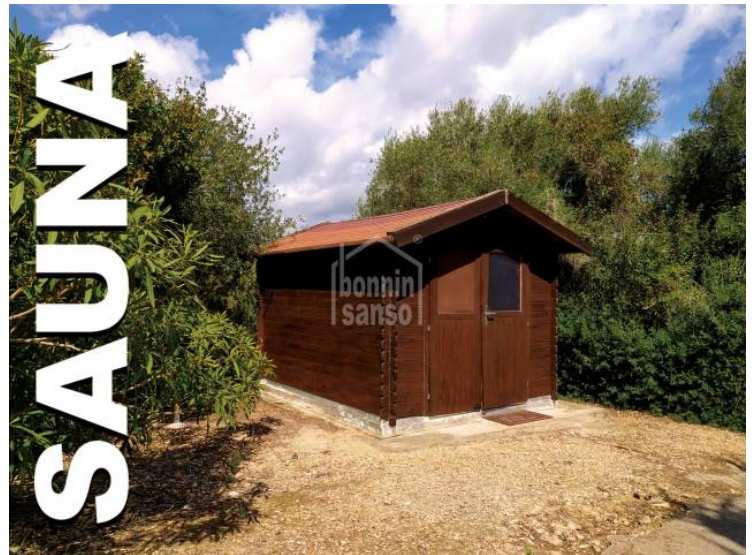

La informació exposada està proporcionada per tercers a títol informatiu i es suposen correctes.
Les dades estan subjectes a errors, canvis de preu i retirada del mercat sense previ avís.