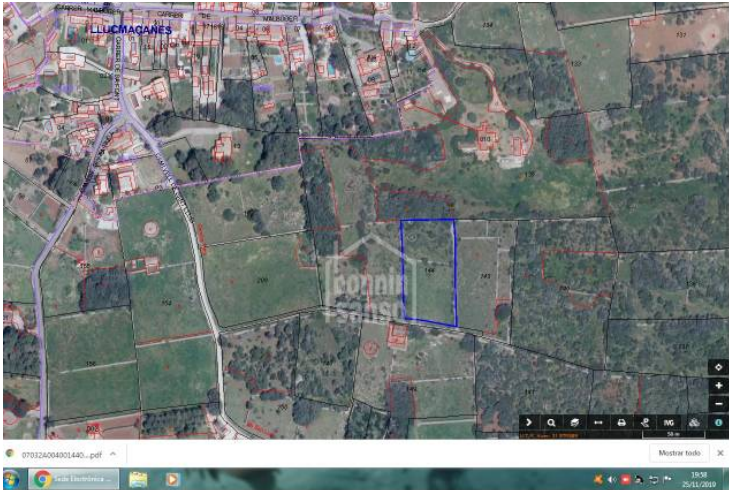

Die dargestellten Informationen werden von Dritten nur zu Informationszwecken angeboten und gelten als Richtig. Die Daten unterliegen Irrtümer, Preisänderung und Rücktritt vom Markt ist ohne vorherige Ankündigung möglich.