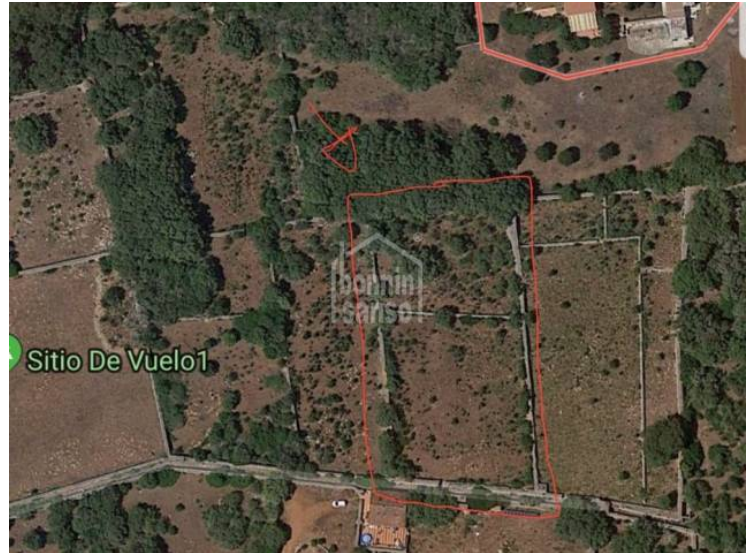

Die dargestellten Informationen werden von Dritten nur zu Informationszwecken angeboten und gelten als Richtig. Die Daten unterliegen Irrtümer, Preisänderung und Rücktritt vom Markt ist ohne vorherige Ankündigung möglich.