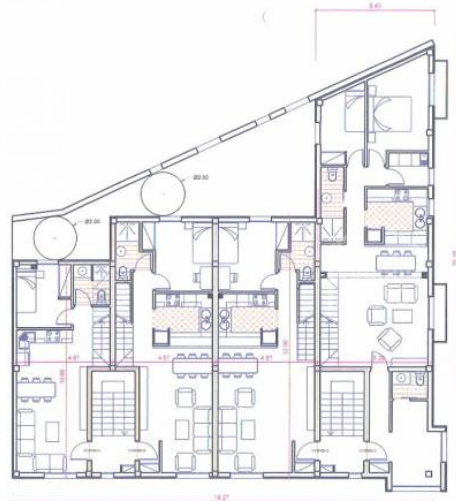

Die dargestellten Informationen werden von Dritten nur zu Informationszwecken angeboten und gelten als Richtig. Die Daten unterliegen Irrtümer, Preisänderung und Rücktritt vom Markt ist ohne vorherige Ankündigung möglich.