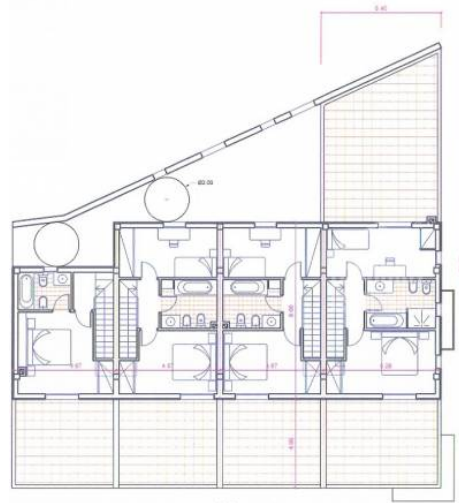

Die dargestellten Informationen werden von Dritten nur zu Informationszwecken angeboten und gelten als Richtig. Die Daten unterliegen Irrtümer, Preisänderung und Rücktritt vom Markt ist ohne vorherige Ankündigung möglich.