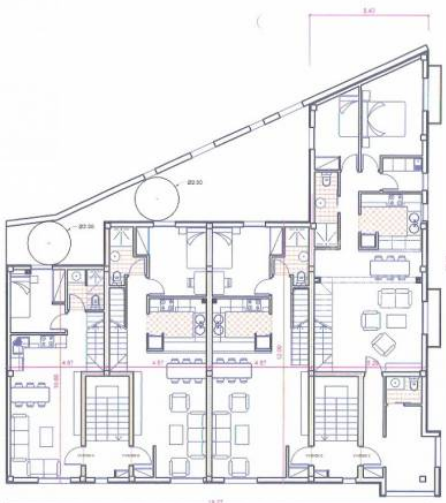

Die dargestellten Informationen werden von Dritten nur zu Informationszwecken angeboten und gelten als Richtig. Die Daten unterliegen Irrtümer, Preisänderung und Rücktritt vom Markt ist ohne vorherige Ankündigung möglich.