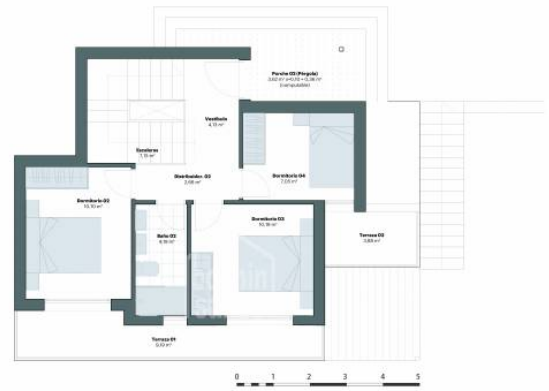

PLANTA PRIMERA

LOCALIZACIÓN

PROGRAMA

PLANTA PRIMERA

SUP. CONSTRUIDA
PLANTA PRIMERA

55,95 m

ORIENTACIÓN

The information shown is provided by third parties for information only and are assumed correct.
The data are subject to errors, price changes and withdrawal without notice.