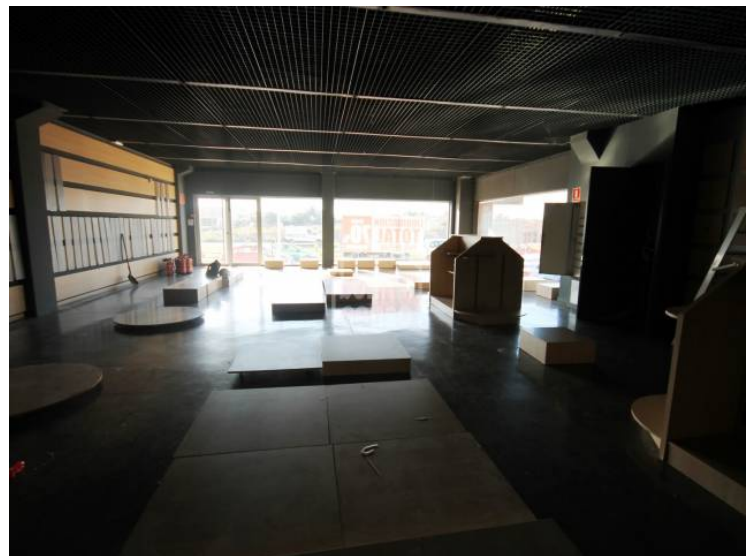

La información expuesta está ofrecida por terceros a título informativo y se suponen correctas. Los datos están sujetos a errores, cambios de precio y retirada del mercado sin previo aviso.