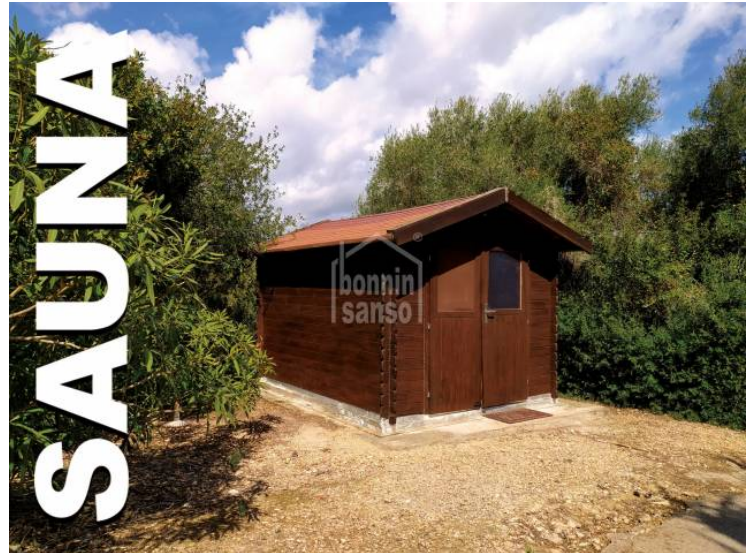

La información expuesta está ofrecida por terceros a título informativo y se suponen correctas. Los datos están sujetos a errores, cambios de precio y retirada del mercado sin previo aviso.