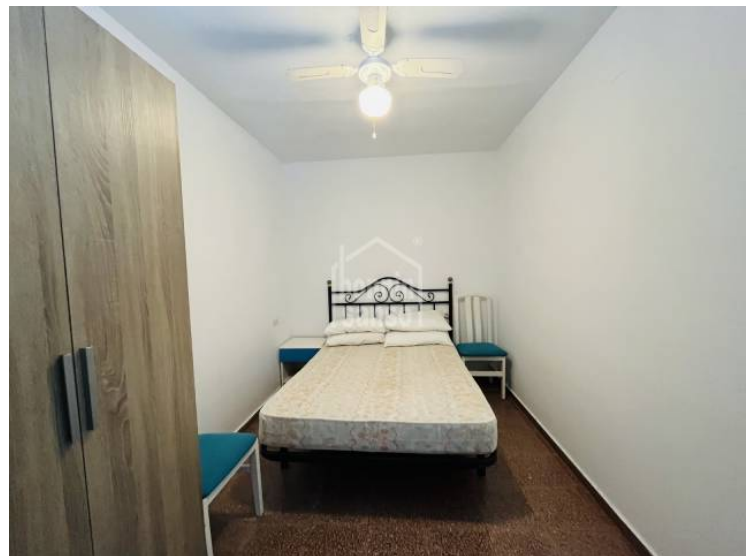

La información proporcionada ha sido facilitada por terceros con carácter meramente informativo y se considera correcta. No obstante, está sujeta a posibles errores, cambios de precio y retirada del mercado sin previo aviso.

*A estos precios deberá añadirse el IVA o ITP vigente en cada momento, así como los gastos de notaría y registro.

**En el caso de obra nueva, la fiscalidad aplicable será del 10% de IVA + 1.5% de AID, además de los gastos de notaría y registro.