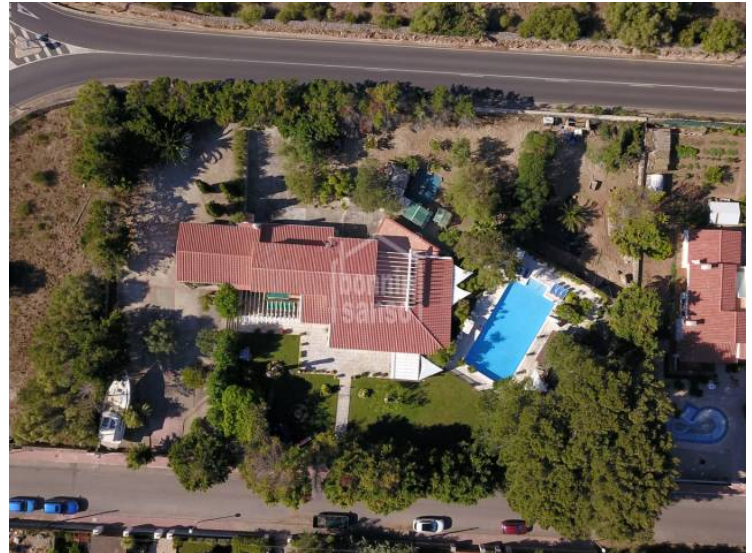

La información expuesta está ofrecida por terceros a título informativo y se suponen correctas. Los datos están sujetos a errores, cambios de precio y retirada del mercado sin previo aviso.