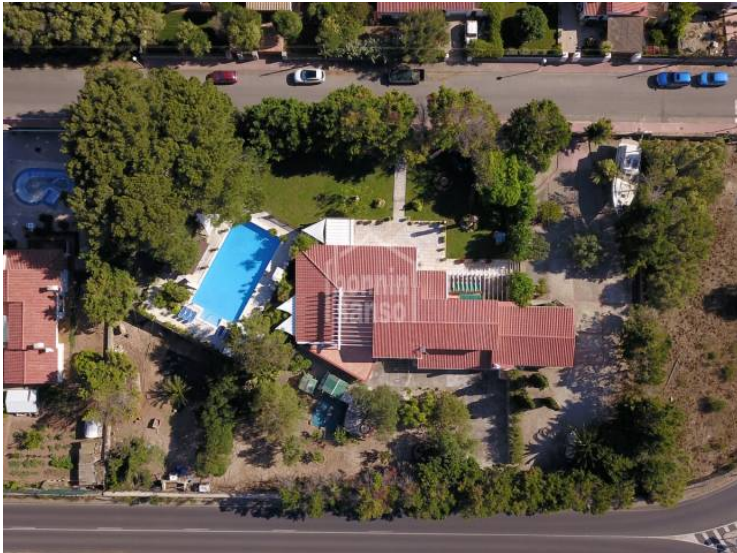

La información expuesta está ofrecida por terceros a título informativo y se suponen correctas. Los datos están sujetos a errores, cambios de precio y retirada del mercado sin previo aviso.