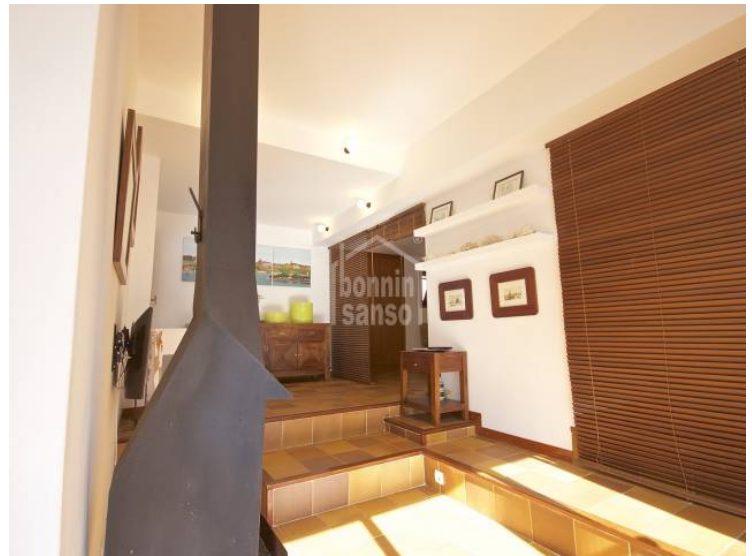

La información expuesta está ofrecida por terceros a título informativo y se suponen correctas. Los datos están sujetos a errores, cambios de precio y retirada del mercado sin previo aviso.