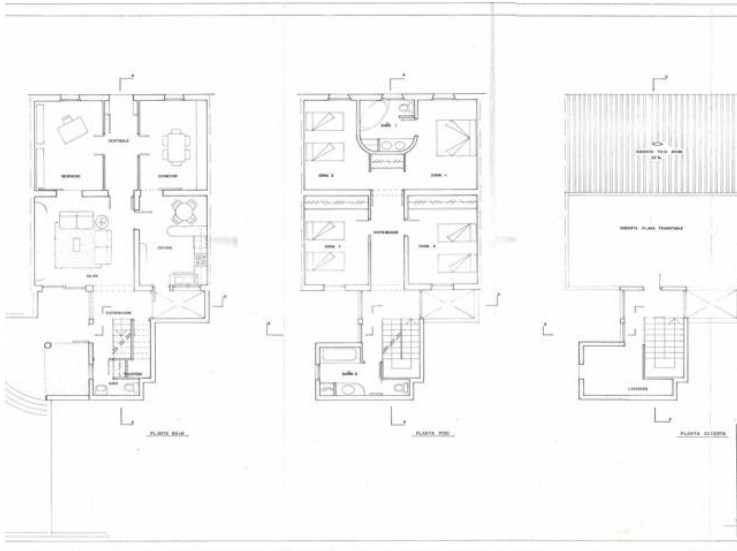

La información expuesta está ofrecida por terceros a título informativo y se suponen correctas. Los datos están sujetos a errores, cambios de precio y retirada del mercado sin previo aviso.