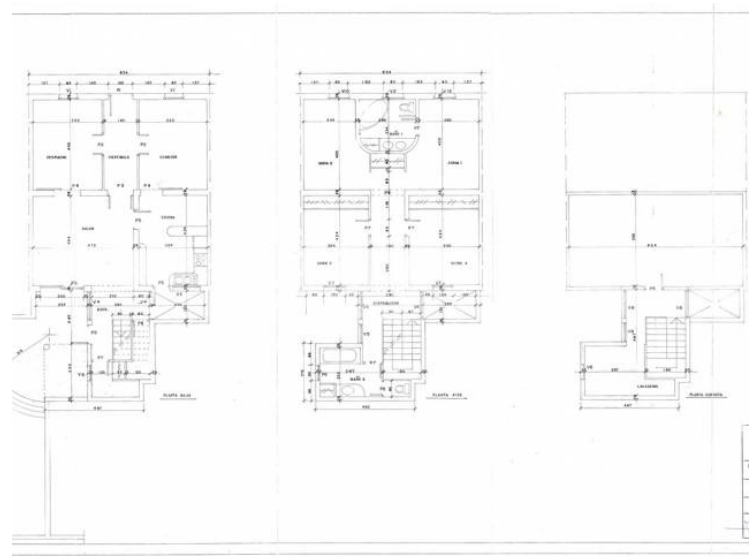

La información expuesta está ofrecida por terceros a título informativo y se suponen correctas. Los datos están sujetos a errores, cambios de precio y retirada del mercado sin previo aviso.