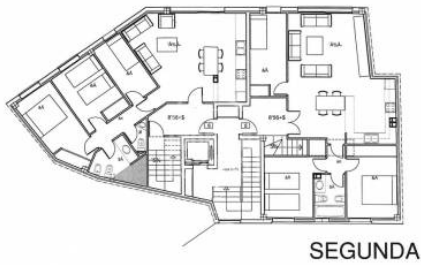

La información expuesta está ofrecida por terceros a título informativo y se suponen correctas. Los datos están sujetos a errores, cambios de precio y retirada del mercado sin previo aviso.