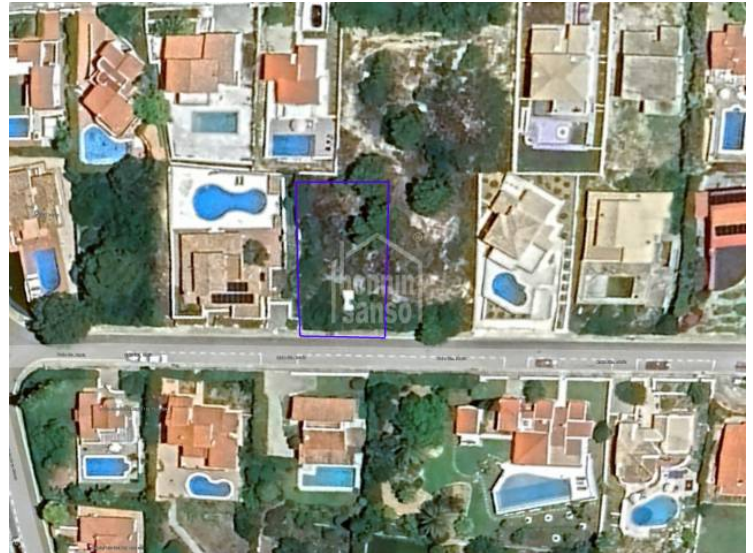

La información expuesta está ofrecida por terceros a título informativo y se suponen correctas. Los datos están sujetos a errores, cambios de precio y retirada del mercado sin previo aviso.