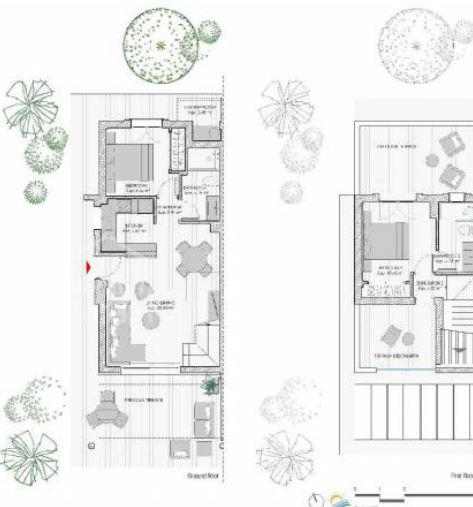

HOUSE M11-17-B

La información expuesta está ofrecida por terceros a título informativo y se suponen correctas. Los datos están sujetos a errores, cambios de precio y retirada del mercado sin previo aviso.