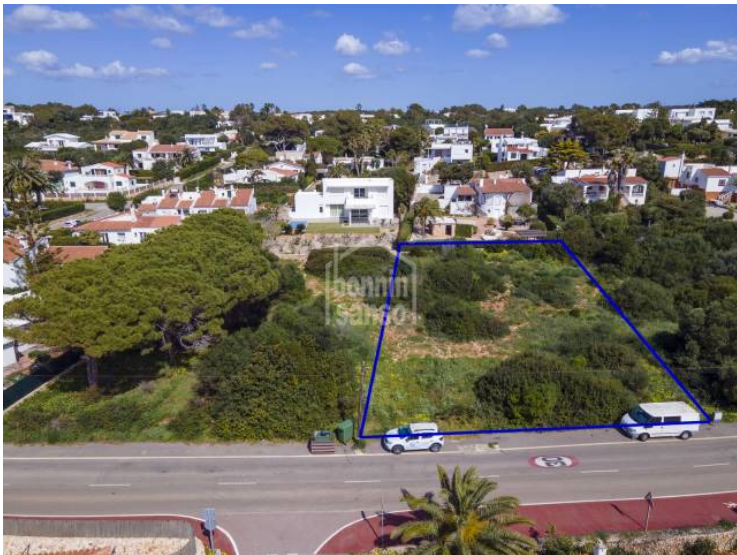

Les informations présentées sont fournies par des tiers à titre indicatif et sont supposées correctes.
Les données sont sujettes à des erreurs, changements de prix et retrait sans préavis.