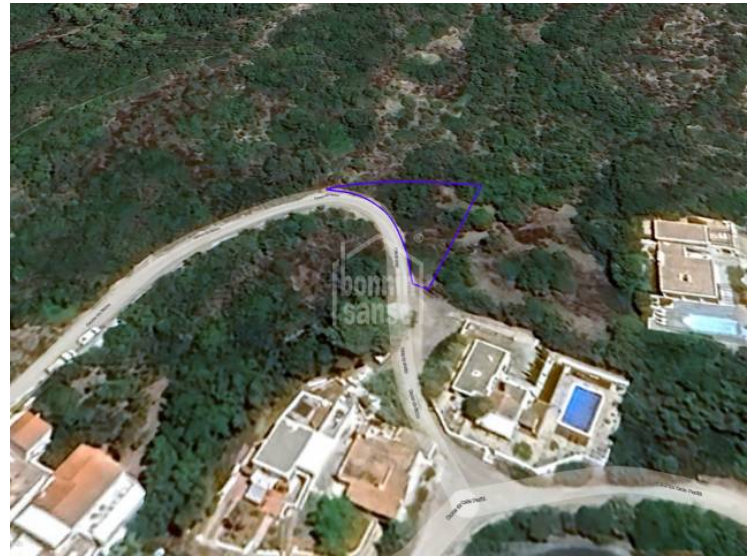

Constructible en San Antonio

Réf.: 20377

Plot of 430m² in the picturesque area of San Antonio on Mahon's harbour.

Prix: **Consulter**

	Cons.	Emis.
A		
B		
C		
D		
E		
F		
G		
Exento		X

Les informations présentées sont fournies par des tiers à titre indicatif et sont supposées corrects.
 Les données sont sujettes à des erreurs, changements de prix et retrait sans préavis.