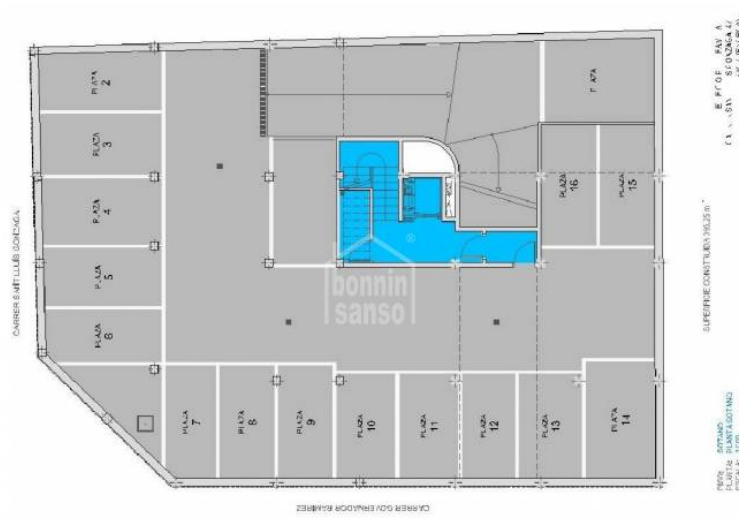

Parking en Mahón (City)

Réf.: 24248

Parking space in the basement of a residential building, located in the vicinity of Borja Moll.

Prix: 6.800 €

	Cons.	Emiss.
A		
B		
C		
D		
E		
F		
G		
Exento	X	X

Les informations présentées sont fournies par des tiers à titre indicatif et sont supposées corrects.
 Les données sont sujettes à des erreurs, changements de prix et retrait sans préavis.