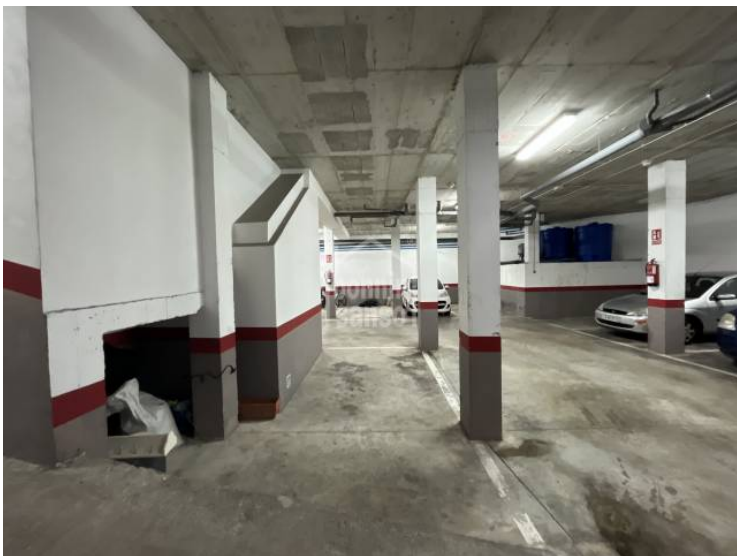

Les informations présentées sont fournies par des tiers à titre indicatif et sont supposées corrects.
Les données sont sujettes à des erreurs, changements de prix et retrait sans préavis.