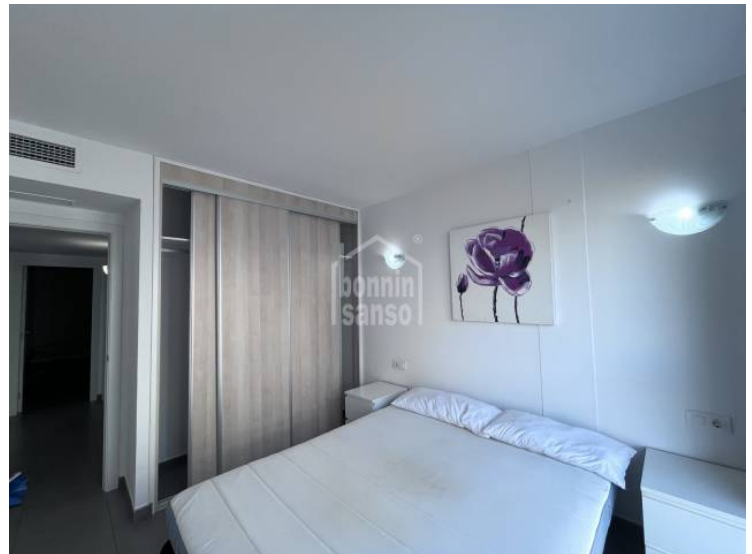

Les informations présentées sont fournies par des tiers à titre indicatif et sont supposées correctes.
Les données sont sujettes à des erreurs, changements de prix et retrait sans préavis.