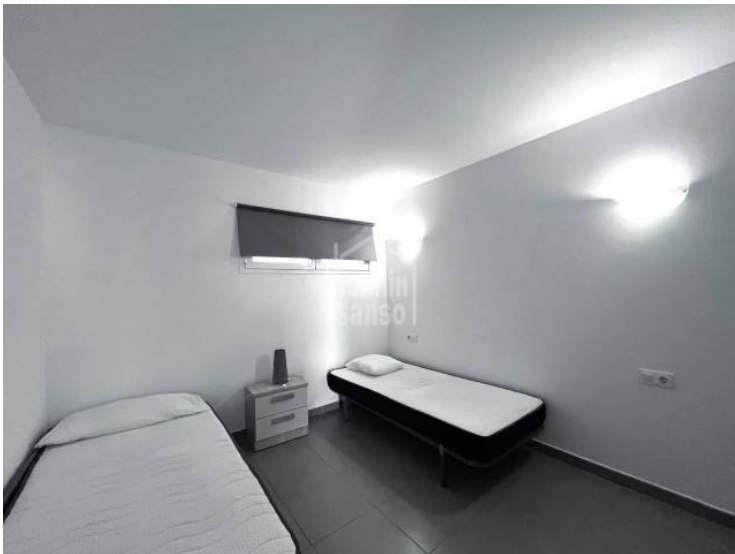

Les informations présentées sont fournies par des tiers à titre indicatif et sont supposées correctes.
Les données sont sujettes à des erreurs, changements de prix et retrait sans préavis.