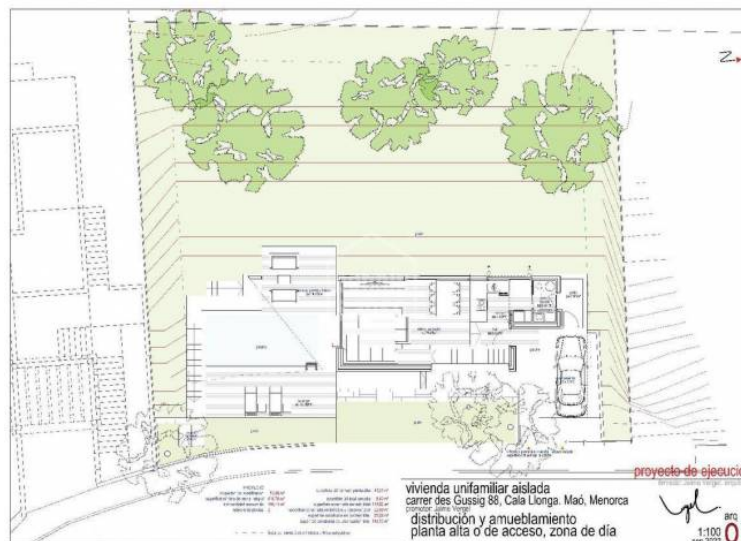

vivienda unifamiliar aislada
 carrer des Gussig 88, Cala Llonga, Maó, Menorca
 proyecto de ejecución
 alzados y secciones
 alzado sur as1
 1:100
 sep.2022

vivienda unifamiliar aislada
 carrer des Gussig 88, Cala Llonga, Maó, Menorca
 proyecto de ejecución
 alzados y secciones
 alzado este ae1 y sección longitudinal sl1
 1:100
 sep.2022

vivienda unifamiliar aislada
 carrer des Gussig 88, Cala Llonga, Maó, Menorca
 proyecto de ejecución
 alzados y secciones
 alzado oeste ao1 y sección longitudinal sl2
 1:100
 sep.2022

vivienda unifamiliar aislada
 carrer des Gussig 88, Cala Llonga, Maó, Menorca
 proyecto de ejecución
 distribución y amueblamiento
 planta de cubiertas
 1:100
 sep.2022

vivienda unifamiliar aislada
 carrer des Gussig 88, Cala Llonga, Maó, Menorca
 proyecto de ejecución
 distribución y amueblamiento
 planta baja, zona de noche
 1:100
 sep.2022

vivienda unifamiliar aislada
 carrer des Gussig 88, Cala Llonga, Maó, Menorca
 proyecto de ejecución
 distribución y amueblamiento
 planta alta o de acceso, zona de día
 1:100
 sep.2022