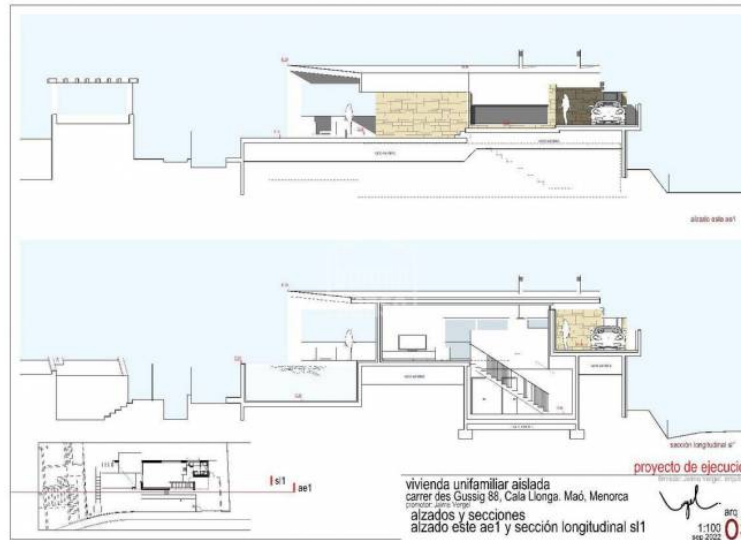

Terrain constructible avec licence à Cala Llonga, Menorca

Réf.: 90991

Terrain constructible de 580 m²., avec projet et licence accordés, situé dans l'urbanisation recherchée de Cala Llonga, sur la rive nord du majestueux port de Mahón.

vivienda unifamiliar aislada
 carrer des Gussig 88, Cala Llonga, Maó
 situación

Les informations présentées sont fournies par des tiers à titre indicatif et sont supposées corrects.
 Les données sont sujettes à des erreurs, changements de prix et retrait sans préavis.

vivienda unifamiliar aislada
 carrer des Gussig 88, Cala Llonga, Maó, Menorca
 proyecto de ejecución
 alzados y secciones
 alzado sur as1
 1:100
 sep.2022

vivienda unifamiliar aislada
 carrer des Gussig 88, Cala Llonga, Maó, Menorca
 proyecto de ejecución
 alzados y secciones
 alzado este ae1 y sección longitudinal sl1
 1:100
 sep.2022

vivienda unifamiliar aislada
 carrer des Gussig 88, Cala Llonga, Maó, Menorca
 proyecto de ejecución
 alzados y secciones
 alzado oeste ao1 y sección longitudinal sl2
 1:100
 sep.2022

vivienda unifamiliar aislada
 carrer des Gussig 88, Cala Llonga, Maó, Menorca
 proyecto de ejecución
 distribución y amueblamiento
 planta de cubiertas
 1:100
 sep.2022