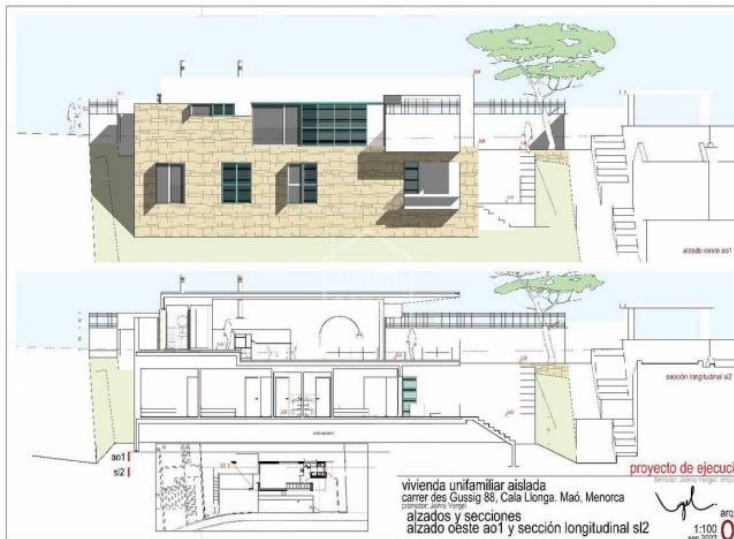

Terrain constructible avec licence à Cala Llonga, Menorca

Réf.: 90991

Terrain constructible de 580 m²., avec projet et licence accordés, situé dans l'urbanisation recherchée de Cala Llonga, sur la rive nord du majestueux port de Mahón.

vivienda unifamiliar aislada
 carrer des Gussig 88, Cala Llonga, Maó
 situación

Les informations présentées sont fournies par des tiers à titre indicatif et sont supposées corrects.
 Les données sont sujettes à des erreurs, changements de prix et retrait sans préavis.

vivienda unifamiliar aislada
 carrer des Gussig 88, Cala Llonga, Maó, Menorca
 proyecto de ejecución
 alzados y secciones
 alzado sur as1
 1:100
 sep.2022

vivienda unifamiliar aislada
 carrer des Gussig 88, Cala Llonga, Maó, Menorca
 proyecto de ejecución
 alzados y secciones
 alzado este ae1 y sección longitudinal sl1
 1:100
 sep.2022

vivienda unifamiliar aislada
 carrer des Gussig 88, Cala Llonga, Maó, Menorca
 proyecto de ejecución
 alzados y secciones
 alzado oeste ao1 y sección longitudinal sl2
 1:100
 sep.2022

vivienda unifamiliar aislada
 carrer des Gussig 88, Cala Llonga, Maó, Menorca
 proyecto de ejecución
 distribución y amueblamiento
 planta de cubiertas
 1:100
 sep.2022