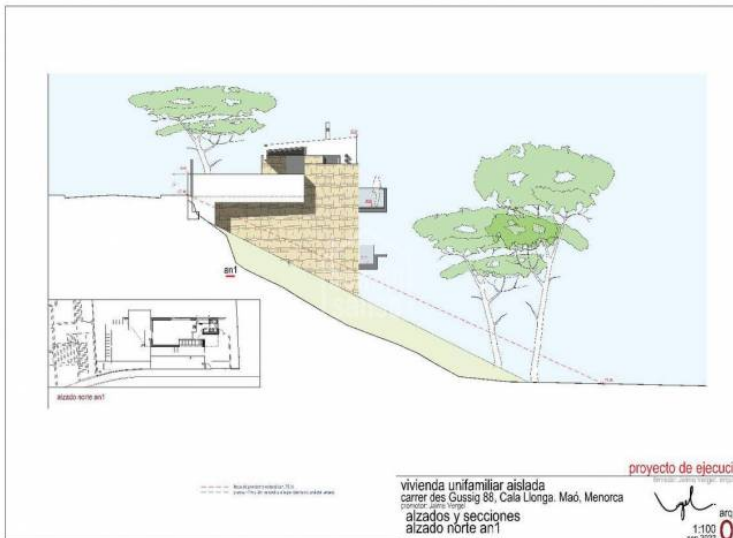

Terrain constructible avec licence à Cala Llonga, Menorca

Réf.: 90991

Terrain constructible de 580 m²., avec projet et licence accordés, situé dans l'urbanisation recherchée de Cala Llonga, sur la rive nord du majestueux port de Mahón.

vivienda unifamiliar aislada
 carrer des Gussig 88, Cala Llonga, Maó
 situación

Les informations présentées sont fournies par des tiers à titre indicatif et sont supposées corrects.
 Les données sont sujettes à des erreurs, changements de prix et retrait sans préavis.

vivienda unifamiliar aislada
 carrer des Gussig 88, Cala Llonga, Maó, Menorca
 proyecto de ejecución
 alzados y secciones
 alzado sur as1
 1:100
 sep.2022

vivienda unifamiliar aislada
 carrer des Gussig 88, Cala Llonga, Maó, Menorca
 proyecto de ejecución
 alzados y secciones
 alzado este ae1 y sección longitudinal sl1
 1:100
 sep.2022

vivienda unifamiliar aislada
 carrer des Gussig 88, Cala Llonga, Maó, Menorca
 proyecto de ejecución
 alzados y secciones
 alzado oeste ao1 y sección longitudinal sl2
 1:100
 sep.2022

vivienda unifamiliar aislada
 carrer des Gussig 88, Cala Llonga, Maó, Menorca
 proyecto de ejecución
 distribución y amueblamiento
 planta de cubiertas
 1:100
 sep.2022