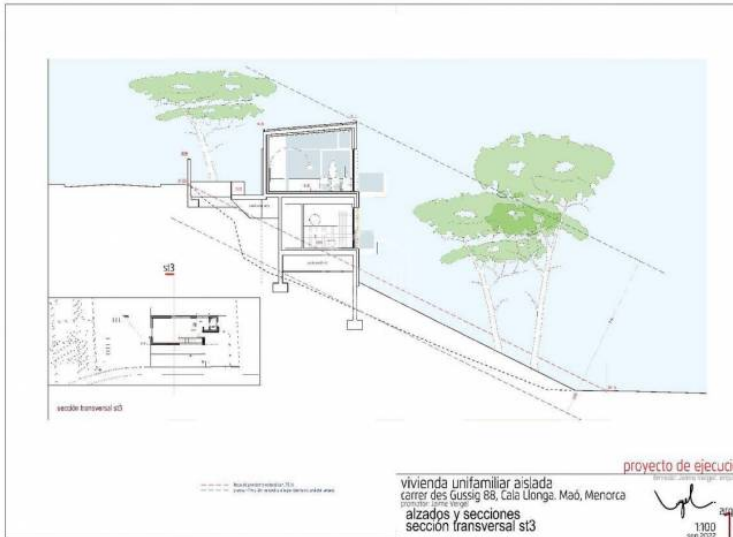

Terrain constructible avec licence à Cala Llonga, Menorca

Réf.: 90991

Terrain constructible de 580 m²., avec projet et licence accordés, situé dans l'urbanisation recherchée de Cala Llonga, sur la rive nord du majestueux port de Mahón.

vivienda unifamiliar aislada
 carrer des Gussig 88, Cala Llonga, Maó
 situación

Les informations présentées sont fournies par des tiers à titre indicatif et sont supposées corrects.
 Les données sont sujettes à des erreurs, changements de prix et retrait sans préavis.

vivienda unifamiliar aislada
 carrer des Gussig 88, Cala Llonga, Maó, Menorca
 proyecto de ejecución
 alzados y secciones
 alzado sur as1
 1:100
 sep.2022

vivienda unifamiliar aislada
 carrer des Gussig 88, Cala Llonga, Maó, Menorca
 proyecto de ejecución
 alzados y secciones
 alzado este ae1 y sección longitudinal sl1
 1:100
 sep.2022

vivienda unifamiliar aislada
 carrer des Gussig 88, Cala Llonga, Maó, Menorca
 proyecto de ejecución
 alzados y secciones
 alzado oeste ao1 y sección longitudinal sl2
 1:100
 sep.2022

vivienda unifamiliar aislada
 carrer des Gussig 88, Cala Llonga, Maó, Menorca
 proyecto de ejecución
 distribución y amueblamiento
 planta de cubiertas
 1:100
 sep.2022