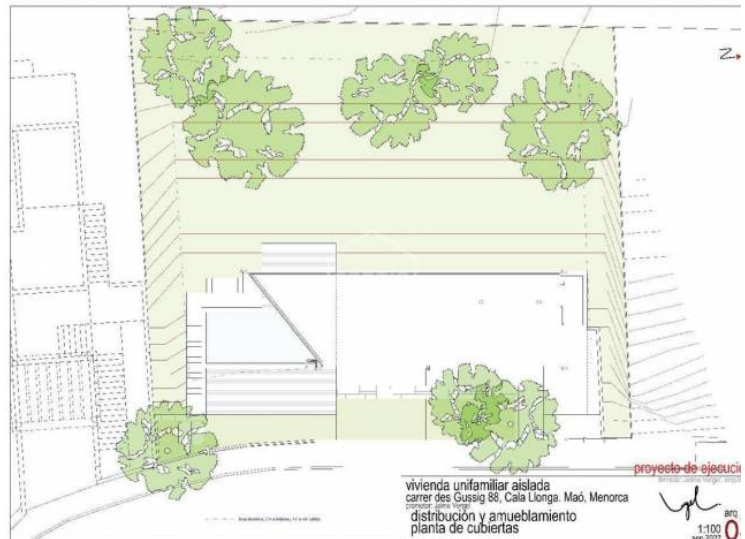

vivienda unifamiliar aislada
 carrer des Gussig 88, Cala Llonga, Maó
 situación

Les informations présentées sont fournies par des tiers à titre indicatif et sont supposées corrects.
 Les données sont sujettes à des erreurs, changements de prix et retrait sans préavis.

vivienda unifamiliar aislada
 carrer des Gussig 88, Cala Llonga, Maó, Menorca
 proyecto de ejecución
 alzados y secciones
 alzado sur as1
 1:100
 sep.2022

vivienda unifamiliar aislada
 carrer des Gussig 88, Cala Llonga, Maó, Menorca
 proyecto de ejecución
 alzados y secciones
 alzado este ae1 y sección longitudinal sl1
 1:100
 sep.2022

vivienda unifamiliar aislada
 carrer des Gussig 88, Cala Llonga, Maó, Menorca
 proyecto de ejecución
 alzados y secciones
 alzado oeste ao1 y sección longitudinal sl2
 1:100
 sep.2022

vivienda unifamiliar aislada
 carrer des Gussig 88, Cala Llonga, Maó, Menorca
 proyecto de ejecución
 distribución y amueblamiento
 planta de cubiertas
 1:100
 sep.2022

vivienda unifamiliar aislada
 carrer des Gussig 88, Cala Llonga, Maó, Menorca
 proyecto de ejecución
 distribución y amueblamiento
 planta baja, zona de noche
 1:100
 sep.2022

vivienda unifamiliar aislada
 carrer des Gussig 88, Cala Llonga, Maó, Menorca
 proyecto de ejecución
 distribución y amueblamiento
 planta alta o de acceso, zona de día
 1:100
 sep.2022