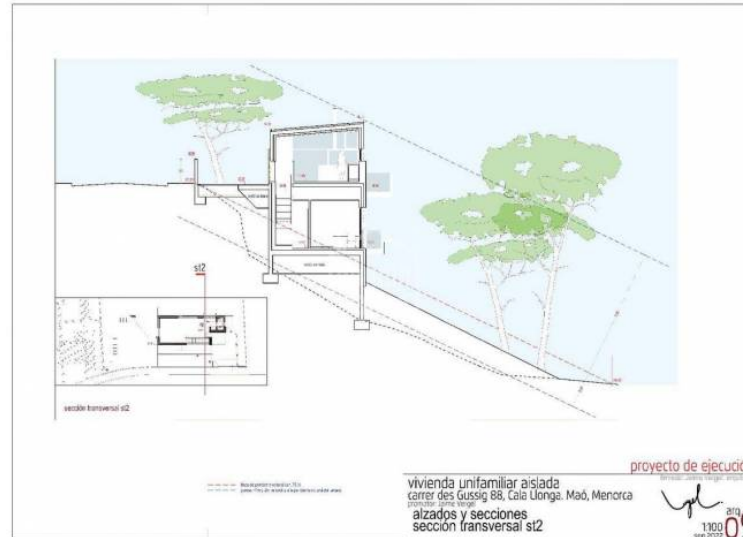

Terrain constructible avec licence à Cala Llonga, Menorca

Réf.: 90991

Terrain constructible de 580 m²., avec projet et licence accordés, situé dans l'urbanisation recherchée de Cala Llonga, sur la rive nord du majestueux port de Mahón.

vivienda unifamiliar aislada
 carrer des Gussig 88, Cala Llonga, Maó
 situación

Les informations présentées sont fournies par des tiers à titre indicatif et sont supposées corrects.
 Les données sont sujettes à des erreurs, changements de prix et retrait sans préavis.

vivienda unifamiliar aislada
 carrer des Gussig 88, Cala Llonga, Maó, Menorca
 proyecto de ejecución
 alzados y secciones
 alzado sur as1
 1:100
 sep.2022

vivienda unifamiliar aislada
 carrer des Gussig 88, Cala Llonga, Maó, Menorca
 proyecto de ejecución
 alzados y secciones
 alzado este ae1 y sección longitudinal sl1
 1:100
 sep.2022

vivienda unifamiliar aislada
 carrer des Gussig 88, Cala Llonga, Maó, Menorca
 proyecto de ejecución
 alzados y secciones
 alzado oeste ao1 y sección longitudinal sl2
 1:100
 sep.2022

vivienda unifamiliar aislada
 carrer des Gussig 88, Cala Llonga, Maó, Menorca
 proyecto de ejecución
 distribución y amueblamiento
 planta de cubiertas
 1:100
 sep.2022