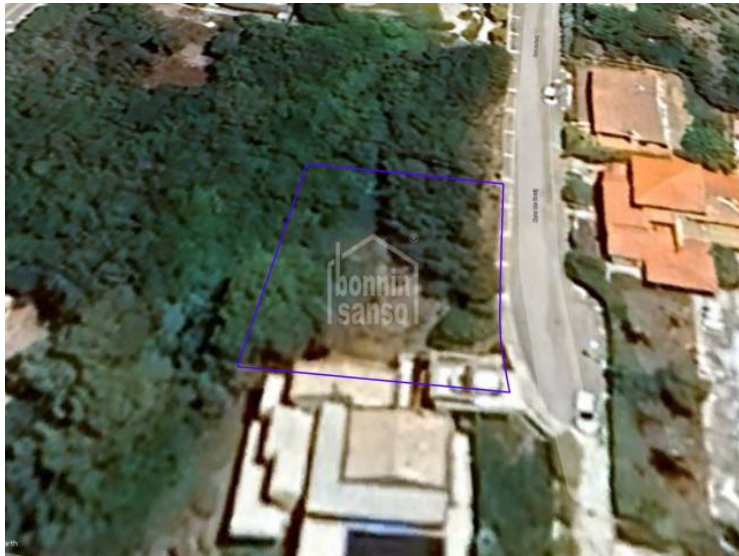

Terrain constructible avec licence à Cala Llonga, Menorca

Réf.: 90991

Terrain constructible de 580 m²., avec projet et licence accordés, situé dans l'urbanisation recherchée de Cala Llonga, sur la rive nord du majestueux port de Mahón.

vivienda unifamiliar aislada
 carrer des Gussig 88, Cala Llonga, Maó
 situación

Les informations présentées sont fournies par des tiers à titre indicatif et sont supposées corrects.
 Les données sont sujettes à des erreurs, changements de prix et retrait sans préavis.

vivienda unifamiliar aislada
 carrer des Gussig 88, Cala Llonga, Maó, Menorca
 proyecto de ejecución
 alzados y secciones
 alzado sur as1
 1:100
 sep.2022

vivienda unifamiliar aislada
 carrer des Gussig 88, Cala Llonga, Maó, Menorca
 proyecto de ejecución
 alzados y secciones
 alzado este ae1 y sección longitudinal sl1
 1:100
 sep.2022

vivienda unifamiliar aislada
 carrer des Gussig 88, Cala Llonga, Maó, Menorca
 proyecto de ejecución
 alzados y secciones
 alzado oeste ao1 y sección longitudinal sl2
 1:100
 sep.2022

vivienda unifamiliar aislada
 carrer des Gussig 88, Cala Llonga, Maó, Menorca
 proyecto de ejecución
 distribución y amueblamiento
 planta de cubiertas
 1:100
 sep.2022