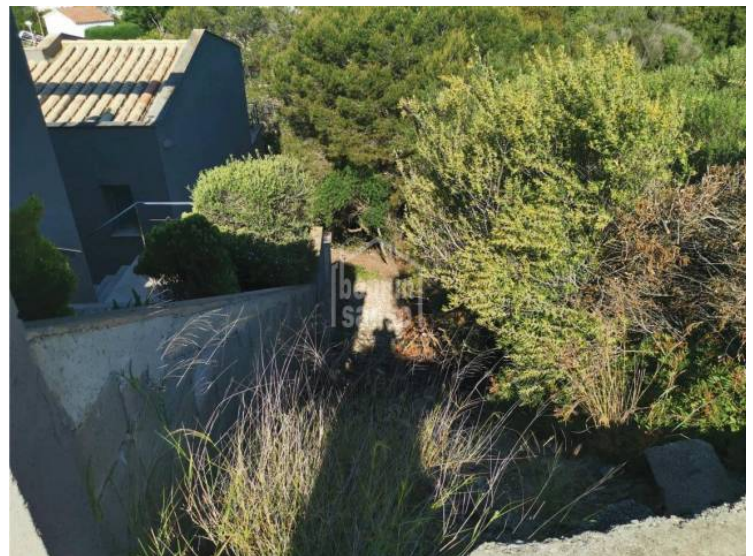

Les informations présentées sont fournies par des tiers à titre indicatif et sont supposées correctes.
Les données sont sujettes à des erreurs, changements de prix et retrait sans préavis.