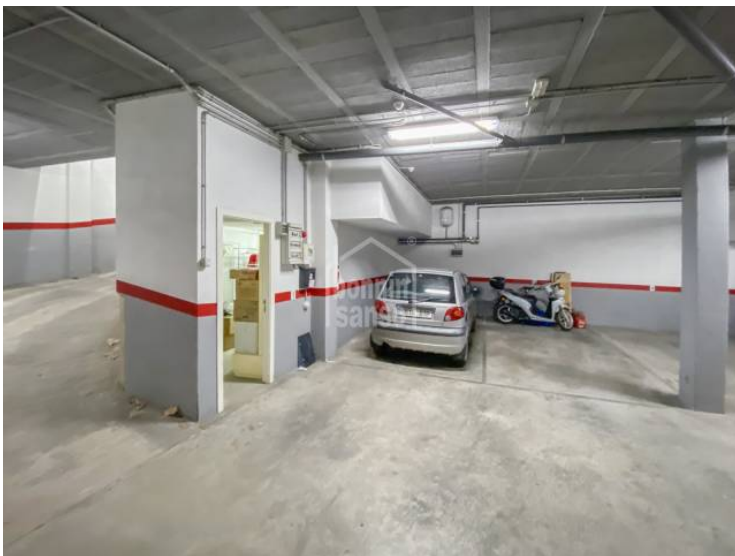

Les informations présentées sont fournies par des tiers à titre indicatif et sont supposées correctes.
Les données sont sujettes à des erreurs, changements de prix et retrait sans préavis.