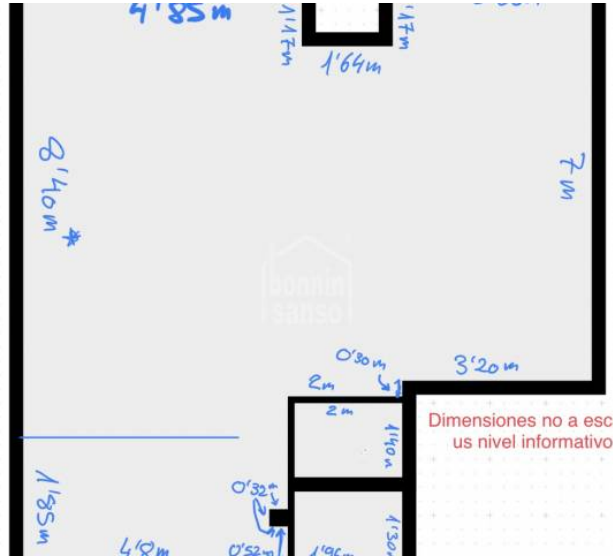

Les informations présentées sont fournies par des tiers à titre indicatif et sont supposées corrects.
Les données sont sujettes à des erreurs, changements de prix et retrait sans préavis.