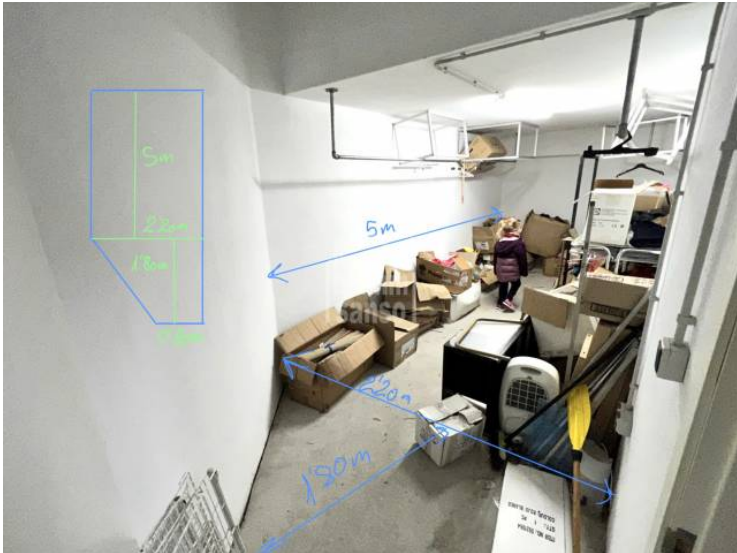

Les informations présentées sont fournies par des tiers à titre indicatif et sont supposées corrects.
Les données sont sujettes à des erreurs, changements de prix et retrait sans préavis.