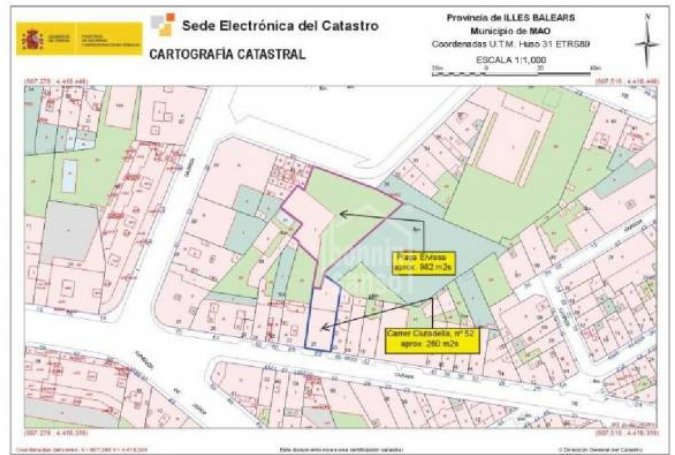

Le informazioni visualizzate sono fornite da terzi per solo informazioni e sono assunto corretta. I dati sono soggetti ad errori, variazioni dei prezzi e il ritiro senza preavviso.