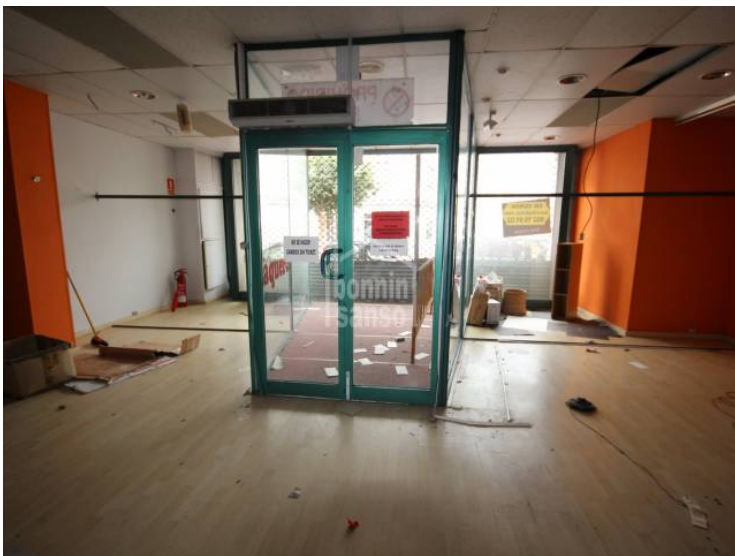

Locale Commerciale in Mahón (City)

Rif.: 23659

Large commercial premises close to the main square, ideal for a shop, large window display.

Prezzo: 168.900 €

	Cons.	Emis.
A		
B		
C		
D		
E	104	29
F		
G		

Le informazioni visualizzate sono fornite da terzi per solo informazioni e sono assunto corretta. I dati sono soggetti ad errori, variazioni dei prezzi e il ritiro senza preavviso.