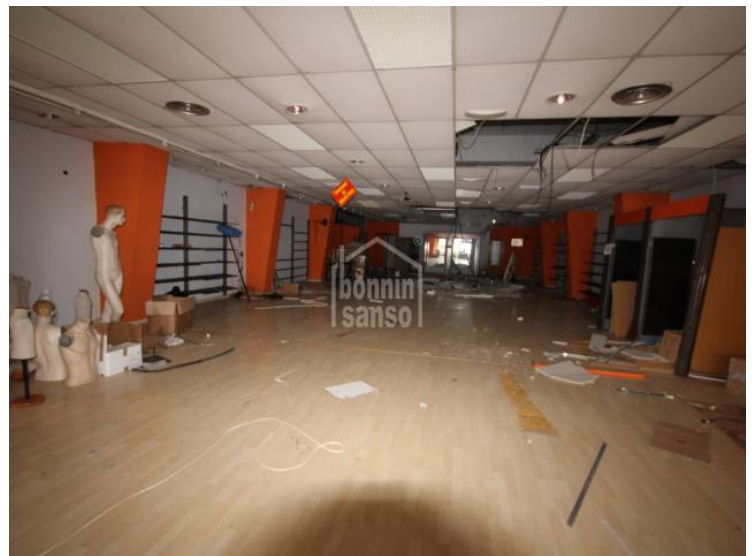

Locale Commerciale in Mahón (City)

Rif.: 23659

Large commercial premises close to the main square, ideal for a shop, large window display.

Prezzo: 168.900 €

	Cons.	Emis.
A		
B		
C		
D		
E	104	29
F		
G		

Le informazioni visualizzate sono fornite da terzi per solo informazioni e sono assunto corretta. I dati sono soggetti ad errori, variazioni dei prezzi e il ritiro senza preavviso.