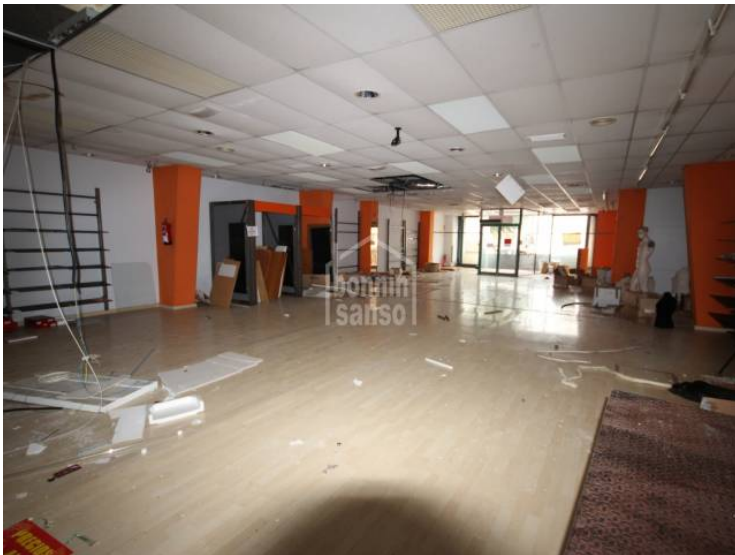

Locale Commerciale in Mahón (City)

Rif.: 23659

Large commercial premises close to the main square, ideal for a shop, large window display.

Prezzo: 168.900 €

	Cons.	Emis.
A		
B		
C		
D		
E	104	29
F		
G		

Le informazioni visualizzate sono fornite da terzi per solo informazioni e sono assunto corretta. I dati sono soggetti ad errori, variazioni dei prezzi e il ritiro senza preavviso.