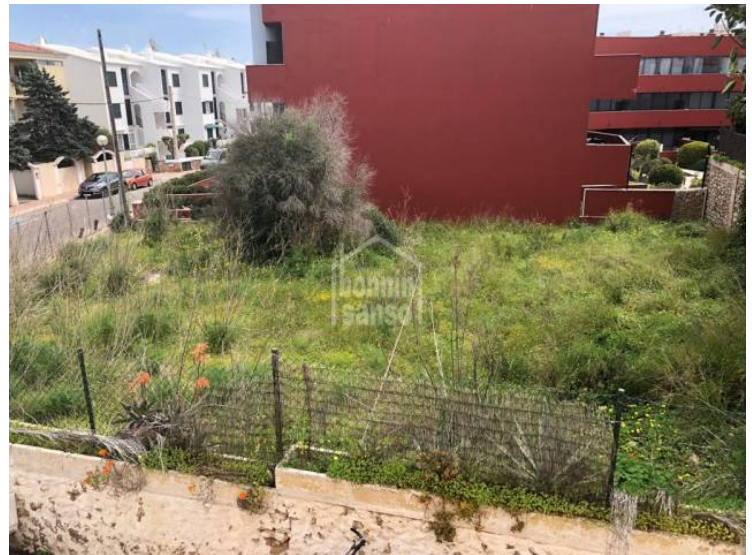

Le informazioni visualizzate sono fornite da terzi per solo informazioni e sono assunto corretta.
I dati sono soggetti ad errori, variazioni dei prezzi e il ritiro senza preavviso.