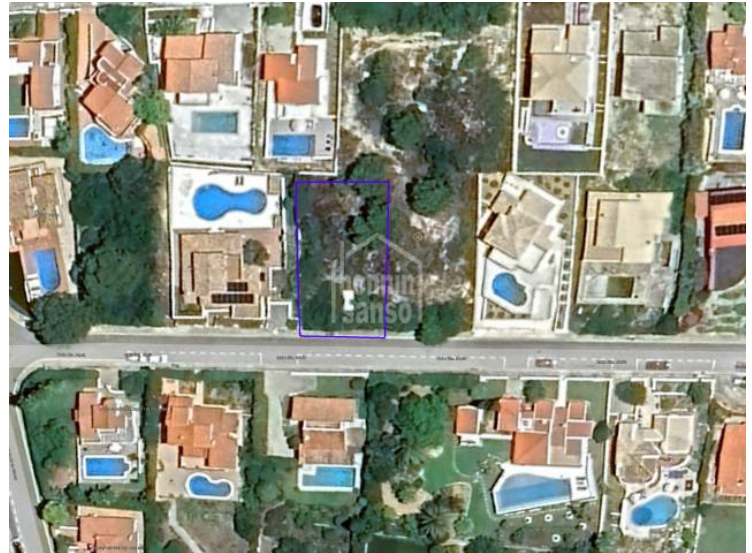

Le informazioni visualizzate sono fornite da terzi per solo informazioni e sono assunto corretta.
I dati sono soggetti ad errori, variazioni dei prezzi e il ritiro senza preavviso.