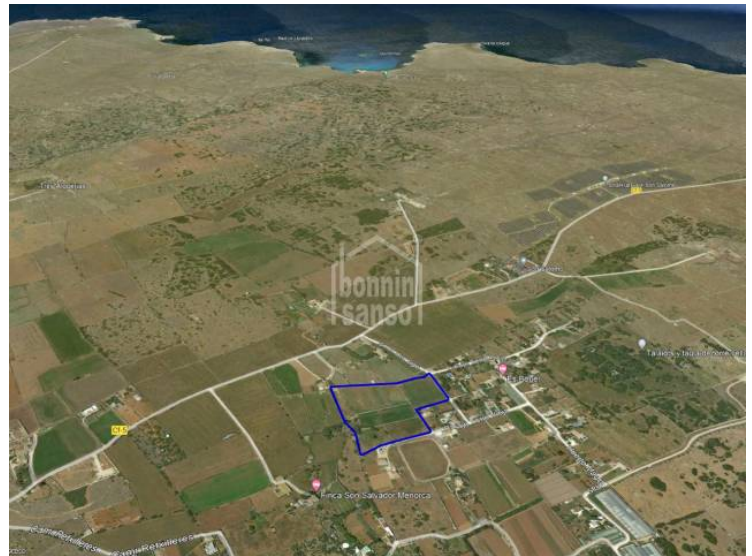

Le informazioni visualizzate sono fornite da terzi per solo informazioni e sono assunto corretta.
I dati sono soggetti ad errori, variazioni dei prezzi e il ritiro senza preavviso.